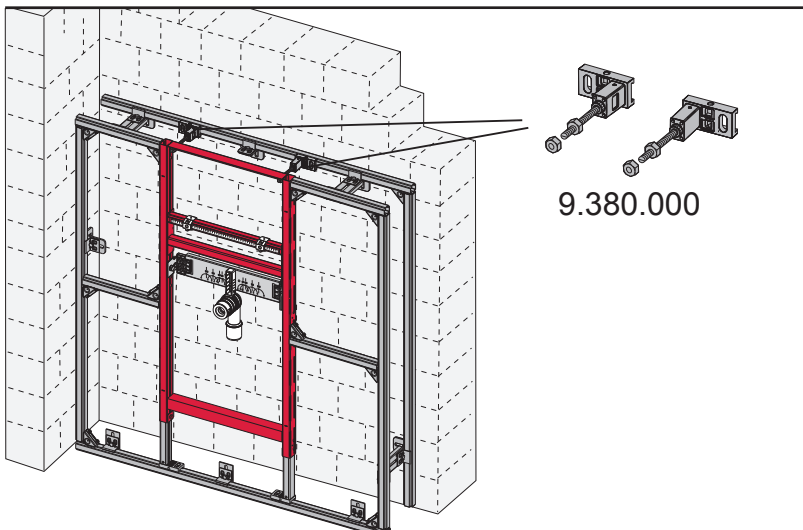

# TECEprofil – WT 1120 mm

PR230 071 00 b