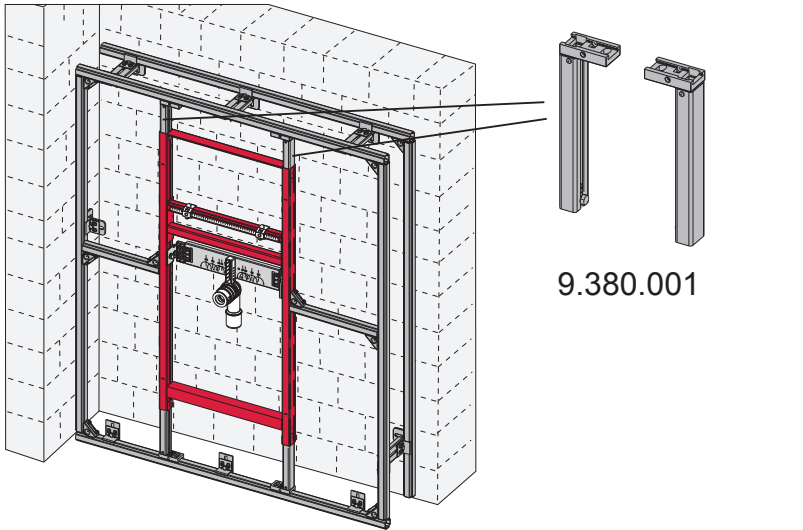

# TECEprofil – WT 1120 mm

PR230 071 00 b