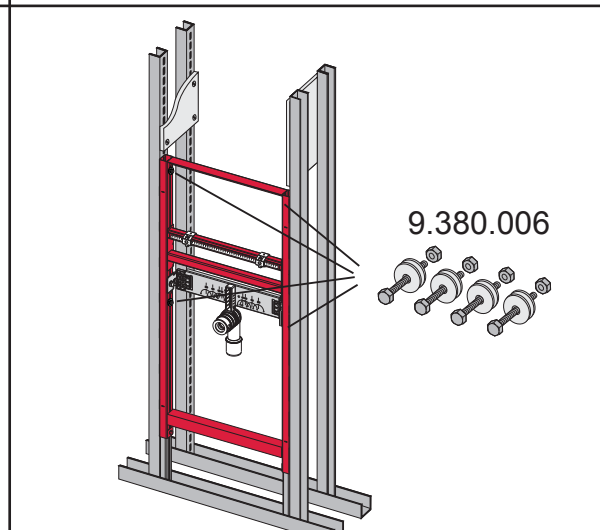

# TECEprofil – WT 1120 mm

PR230 071 00 b