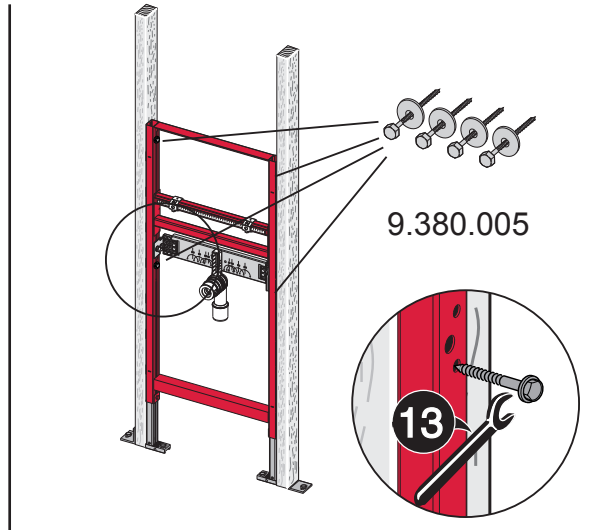

# TECEprofil – WT 1120 mm

PR230 071 00 b