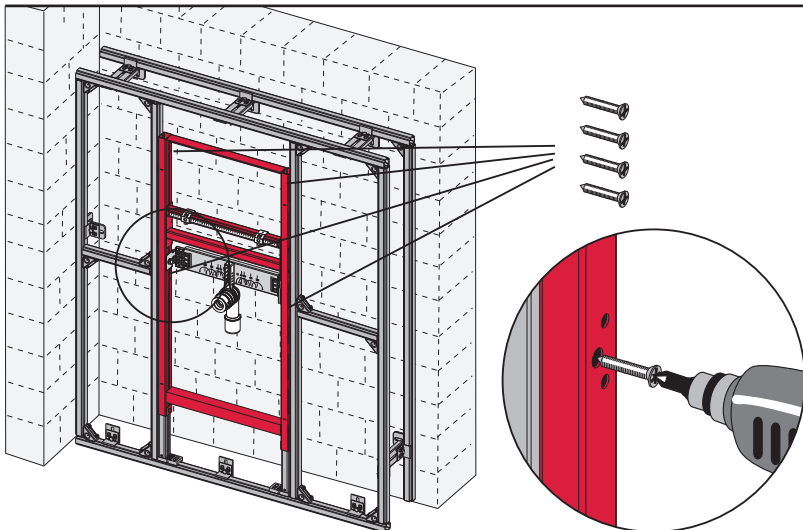

# TECEprofil – WT 1120 mm

PR230 071 00 b