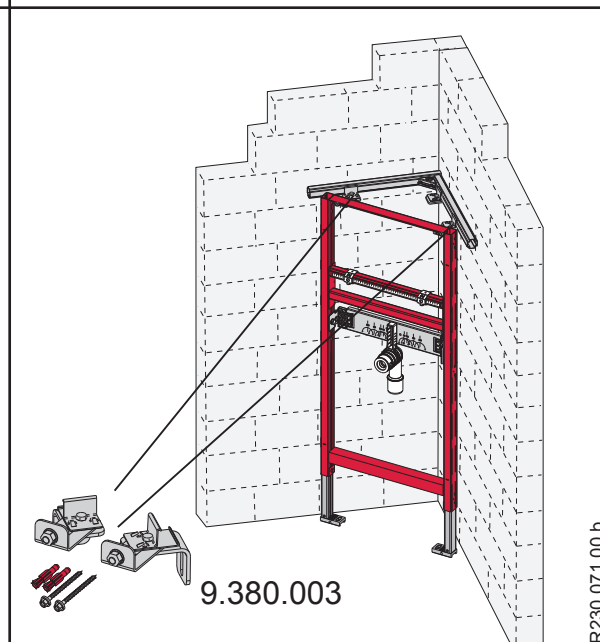

# TECEprofil – WT 1120 mm

PR230 071 00 b