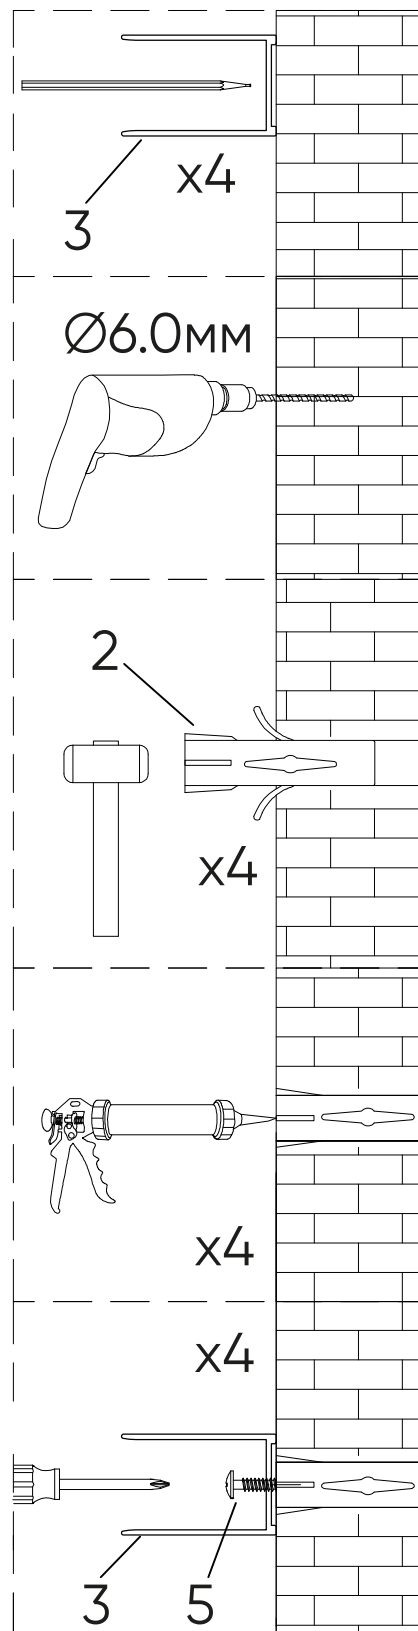

## Шторка на ванну

Модель PL-88

Пожалуйста, прочитайте инструкцию перед установкой

	Монтажный размер(мм)
Условный размер(мм)	A(мм)
900	880-900
1000	980-1000

### Необходимые инструменты и оборудование

Карандаш

Сверло

Отвертка

Силикон

Рулетка

Молоток

Уровень

Дрель

Схематическое изображение

шаг 1

**L**

**R**

шаг 2

ШАГ 3

ШАГ 4

шаг 5

ШАГ 6

шаг 7

шаг 8