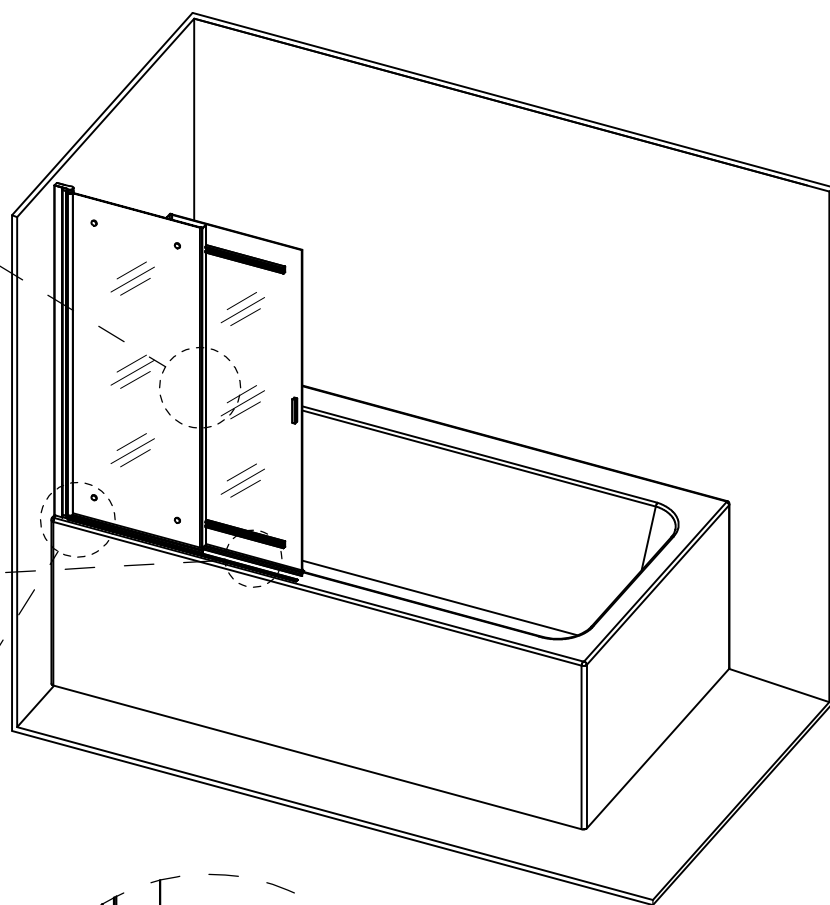

## Шторка на ванну

Модель PL-88

Пожалуйста, прочитайте инструкцию перед установкой

	Монтажный размер(мм)
Условный размер(мм)	A(мм)
900	880-900
1000	980-1000

Дрель

Схематическое изображение

шаг 1

**L**

**R**

шаг 2

ШАГ 3

ШАГ 4

шаг 5

ШАГ 6

шаг 7

шаг 8