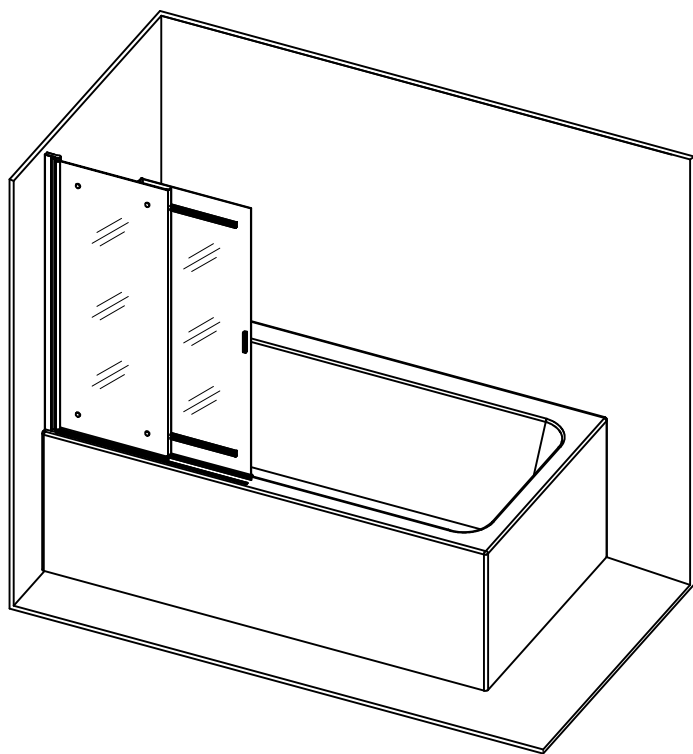

## Шторка на ванну

Модель PL-88

Пожалуйста, прочитайте инструкцию перед установкой

	Монтажный размер(мм)
Условный размер(мм)	A(мм)
900	880-900
1000	980-1000

### Необходимые инструменты и оборудование

Карандаш

Сверло

Отвертка

Силикон

Рулетка

Молоток

Уровень

Дрель

Схематическое изображение

шаг 1

**L**

**R**

шаг 2

ШАГ 3

ШАГ 4