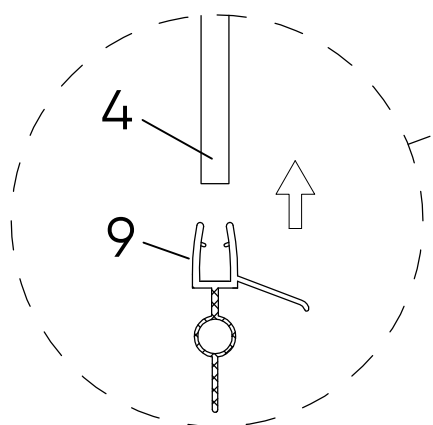

## Шторка на ванну

Модель PL-88

Пожалуйста, прочитайте инструкцию перед установкой

	Монтажный размер(мм)
Условный размер(мм)	A(мм)
900	880-900
1000	980-1000

Дрель

Схематическое изображение

шаг 1

**L**

**R**

шаг 2

ШАГ 3

ШАГ 4

шаг 5

ШАГ 6

шаг 7

шаг 8