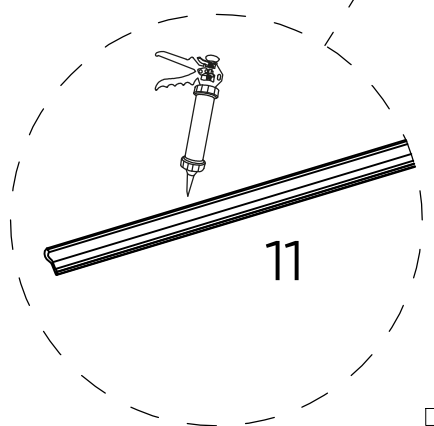

## Шторка на ванну

Модель PL-88

Пожалуйста, прочитайте инструкцию перед установкой

	Монтажный размер(мм)
Условный размер(мм)	A(мм)
900	880-900
1000	980-1000

Дрель

Схематическое изображение

шаг 1

**L**

**R**

шаг 2

ШАГ 3

ШАГ 4

шаг 5

ШАГ 6

шаг 7

шаг 8