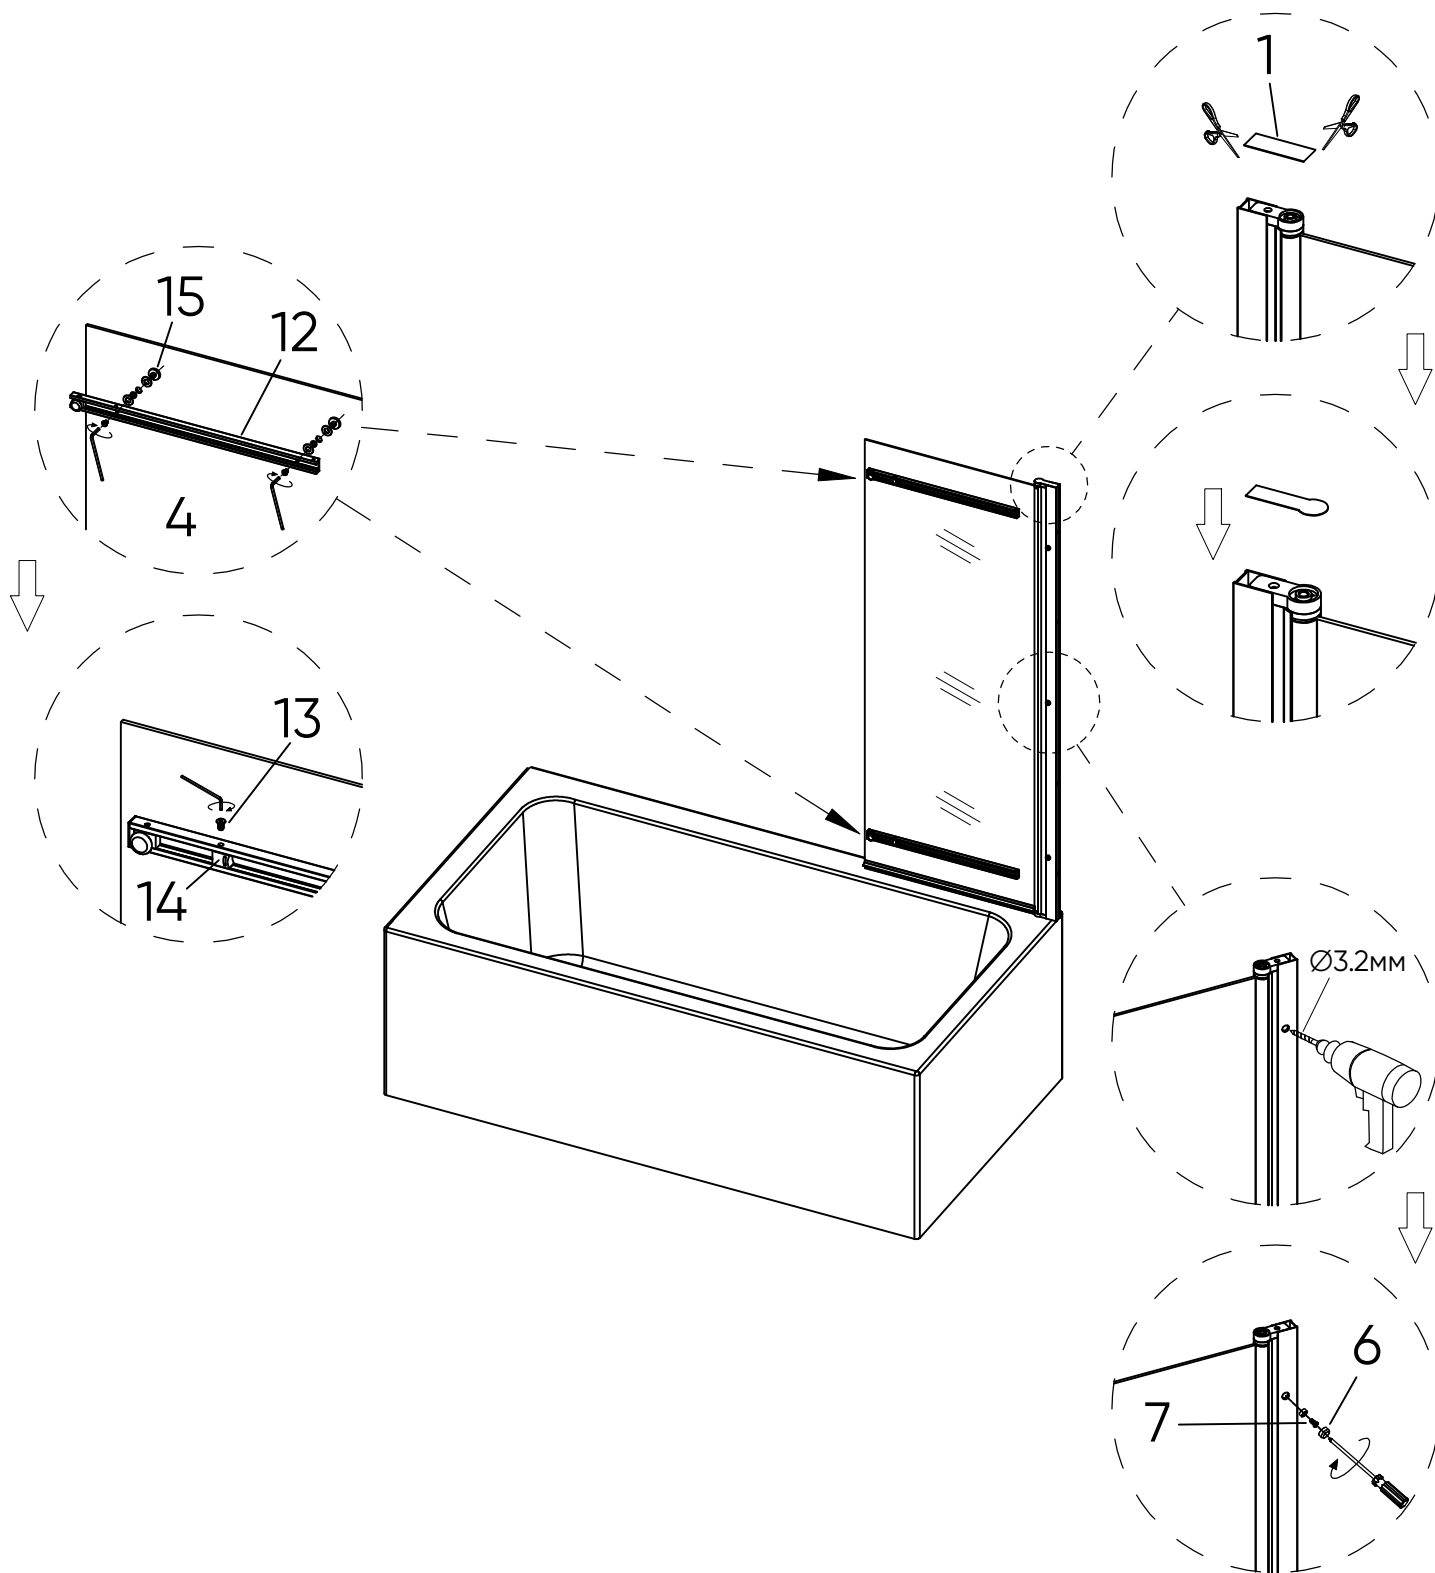

## Шторка на ванну

Модель PL-88

Пожалуйста, прочитайте инструкцию перед установкой

	Монтажный размер(мм)
Условный размер(мм)	A(мм)
900	880-900
1000	980-1000

Дрель

Схематическое изображение

шаг 1

**L**

**R**

шаг 2

ШАГ 3

ШАГ 4