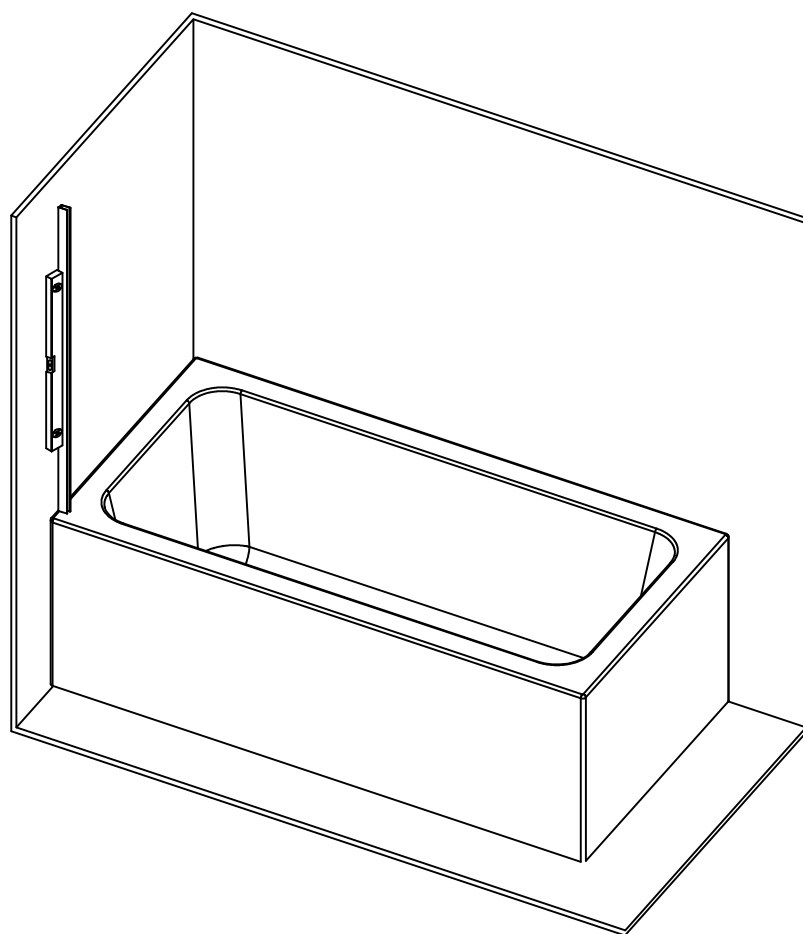

## Шторка на ванну

Модель PL-88

Пожалуйста, прочитайте инструкцию перед установкой

	Монтажный размер(мм)
Условный размер(мм)	A(мм)
900	880-900
1000	980-1000

Дрель

Схематическое изображение

шаг 1

**L**

**R**

шаг 2

ШАГ 3

ШАГ 4