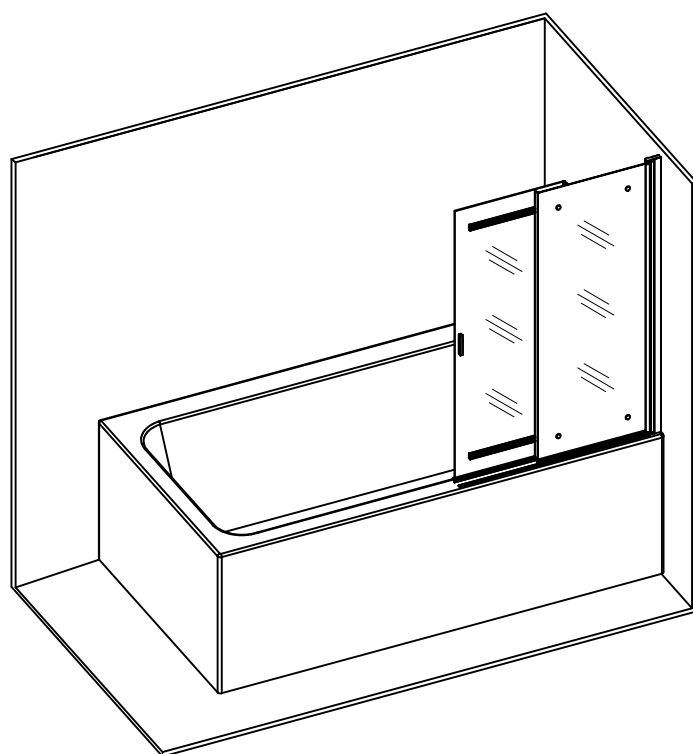

## Шторка на ванну

Модель PL-88

Пожалуйста, прочитайте инструкцию перед установкой

	Монтажный размер(мм)
Условный размер(мм)	A(мм)
900	880-900
1000	980-1000

Дрель

Схематическое изображение

шаг 1

**L**

**R**

шаг 2

ШАГ 3

ШАГ 4