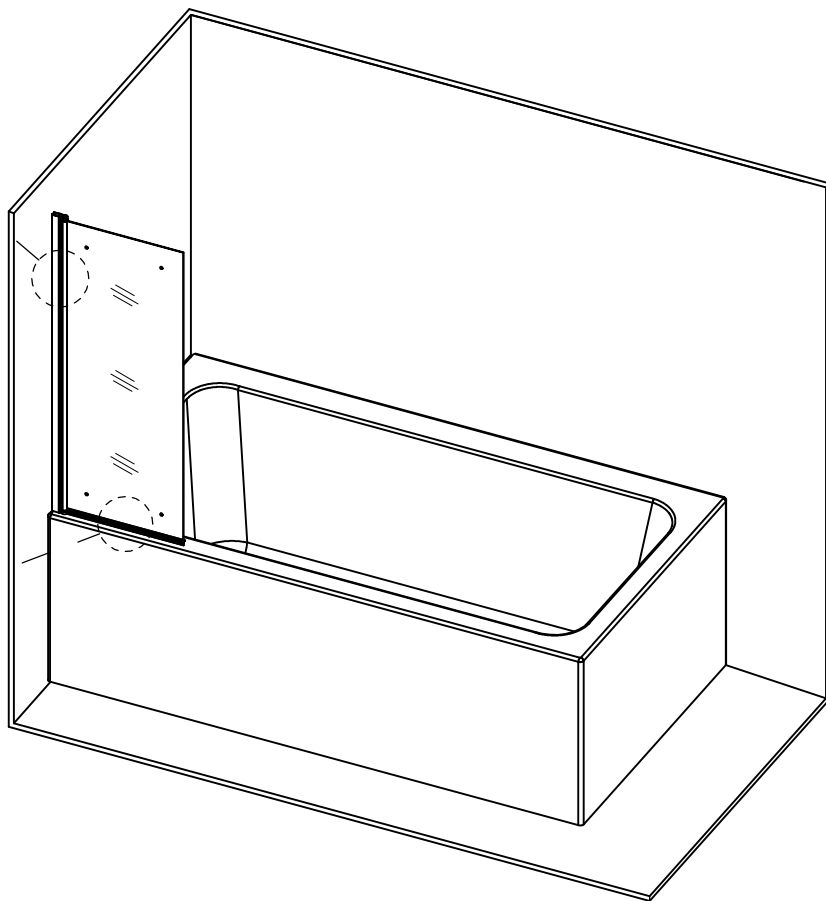

## Шторка на ванну

Модель PL-88

Пожалуйста, прочитайте инструкцию перед установкой

	Монтажный размер(мм)
Условный размер(мм)	A(мм)
900	880-900
1000	980-1000

Дрель

Схематическое изображение

шаг 1

**L**

**R**

шаг 2

ШАГ 3

ШАГ 4