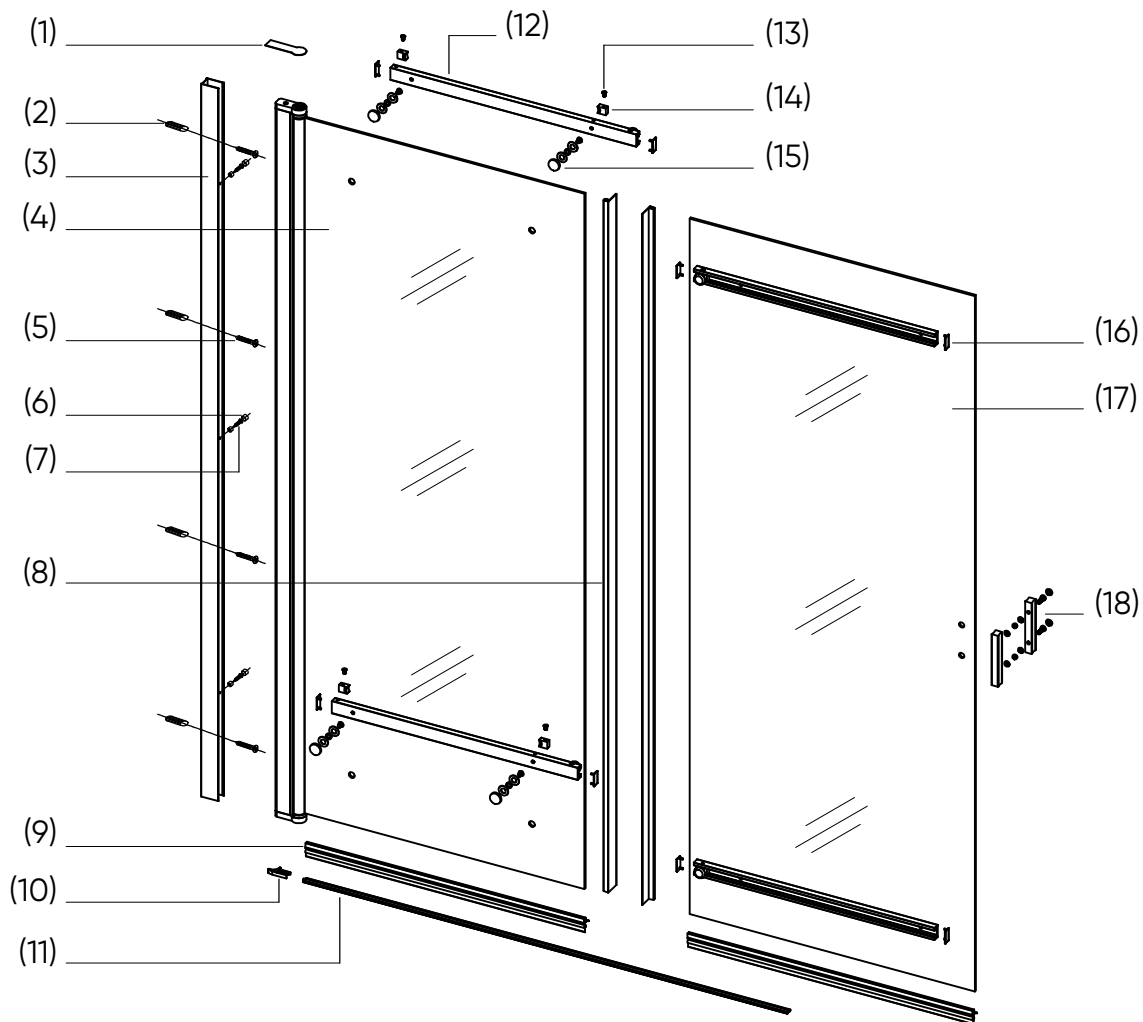

## Шторка на ванну

Модель PL-88

Пожалуйста, прочитайте инструкцию перед установкой

	Монтажный размер(мм)
Условный размер(мм)	A(мм)
900	880-900
1000	980-1000

### Необходимые инструменты и оборудование

Карандаш

Сверло

Отвертка

Силикон

Рулетка

Молоток

Уровень

Дрель

Схематическое изображение

шаг 1

**L**

**R**

шаг 2

ШАГ 3

ШАГ 4