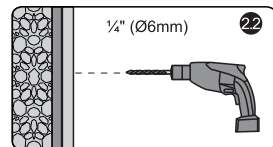

Size	X, mm
1200	1190-1210

2