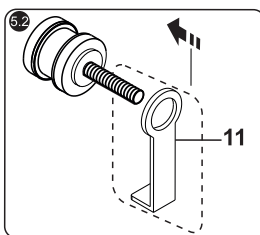

Installation / Montage / Монтаж

Alme 15R05, Dinkel 58R05

6

for series Dinkel 58R
für serie Dinkel 58R
для серии Dinkel 58R

for series Alme 15R
für serie Alme 15R
для серии Alme 15R