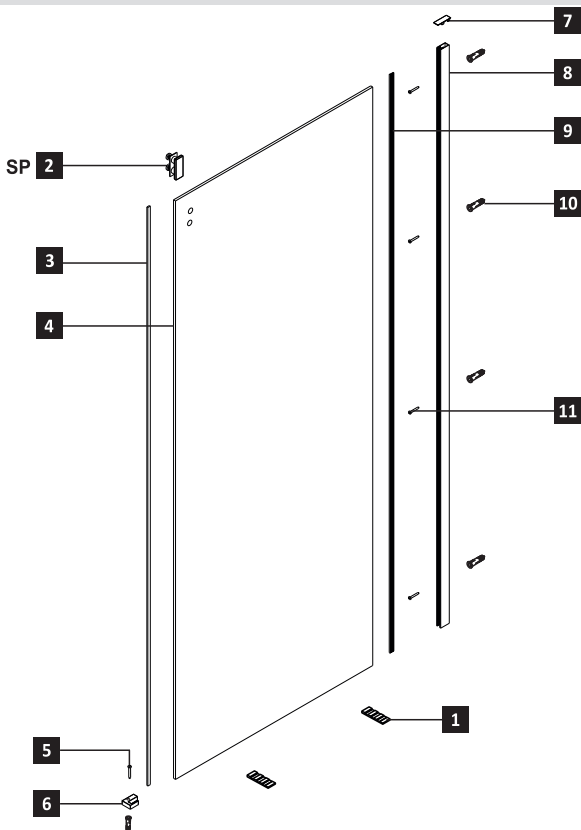

Detailization / Details / В комплект входит

№	Description/Beschreibung/Наименование	RCS Stück шт.
SP 1	Glass Wedge spacer / Glas Keil spacer Schwelle / Прокладка для стекла	2
SP 2	Rail fixing plate / Schiene Befestigungsplatte / Монтажная пластина	1
SP 3	Magnet closing / Magnetische Silikondichtung / Магнитный силиконовый уплотнитель	1
SP 4	Fixed glass / Feste Glas / Фиксированная боковая часть	1
SP 5	Screw ST4x25 / Linsenblechschaube ST4x25 / Саморез ST4x25	1
SP 6	Glass clip / Glas-clip / Зажим стекла	1
SP 7	Decorative cap / Dekorative Blindstopfen / Декоративная заглушка	1
SP 8	Wall profile / Wand-Profil / Пристенный профиль	1
SP 9	Squeeze gasket / Klemmprofil / Зажимной уплотнитель	1
SP 10	Wall anchor / Dübel / Дюбель	5
SP 11	Screw ST4x40 / Linsenblechschaube ST4x40 / Саморез ST4x40	4