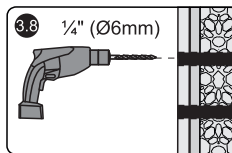

Installation / Montage / Монтаж

Alme 15R05, Dinkel 58R05