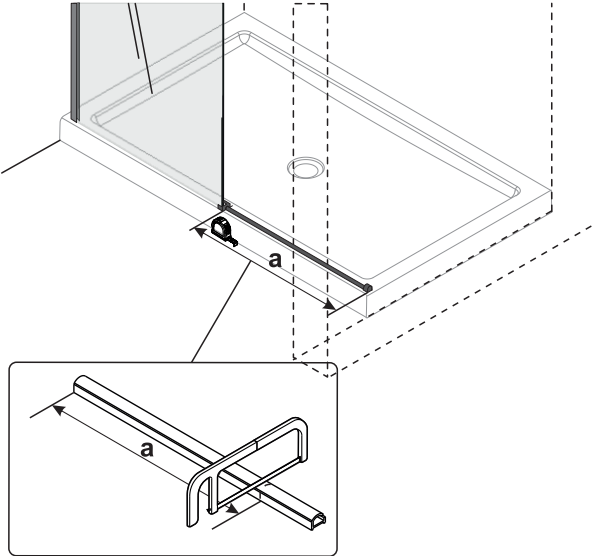

Installation / Montage / Монтаж
Alme 15R05, Dinkel 58R05

5