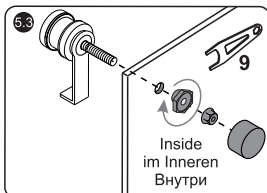

Installation / Montage / Монтаж

Alme 15R05, Dinkel 58R05

6

for series Dinkel 58R
für serie Dinkel 58R
для серии Dinkel 58R

for series Alme 15R
für serie Alme 15R
для серии Alme 15R

7

Inside
im Inneren
Внутри