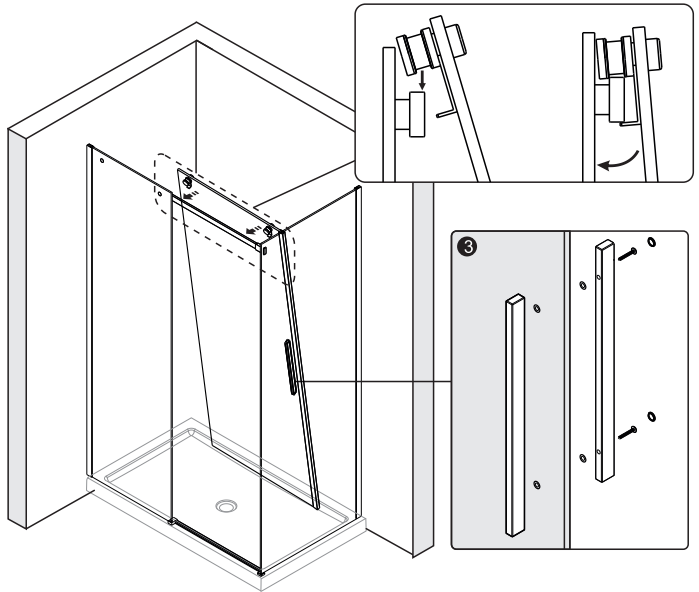

Installation / Montage / Монтаж

Alme 15R06, Alme 15R07, Dinkel 58R06, Dinkel 58R07

7