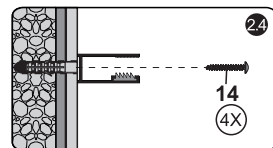

Size	X, mm
1200	1190-1210

2