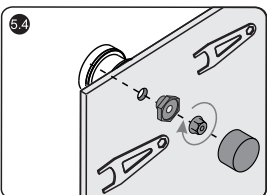

Installation / Montage / Монтаж

Alme 15R05, Dinkel 58R05

6

for series Dinkel 58R
für serie Dinkel 58R
для серии Dinkel 58R

for series Alme 15R
für serie Alme 15R
для серии Alme 15R

7

Inside
im Inneren
Внутри