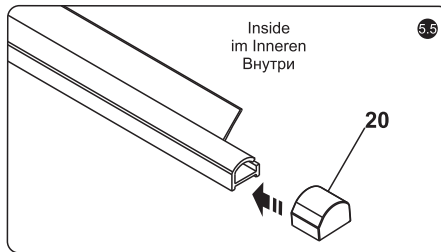

Installation / Montage / Монтаж
Alme 15R05, Dinkel 58R05

5