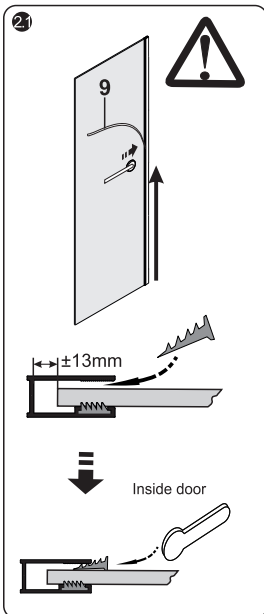

Installation / Montage / Монтаж

Alme 15R06, Alme 15R07, Dinkel 58R06, Dinkel 58R07

3

4