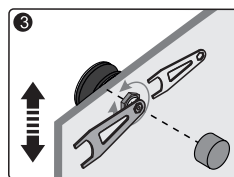

Installation / Montage / Монтаж

Alme 15R05, Dinkel 58R05

6

for series Dinkel 58R
für serie Dinkel 58R
для серии Dinkel 58R

for series Alme 15R
für serie Alme 15R
для серии Alme 15R

7

Inside
im Inneren
Внутри