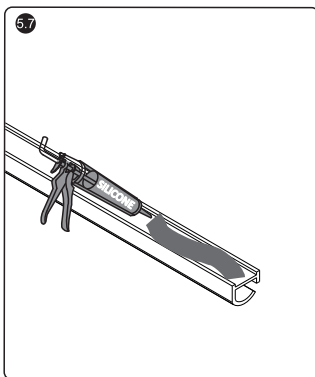

Installation / Montage / Монтаж
Alme 15R05, Dinkel 58R05

5