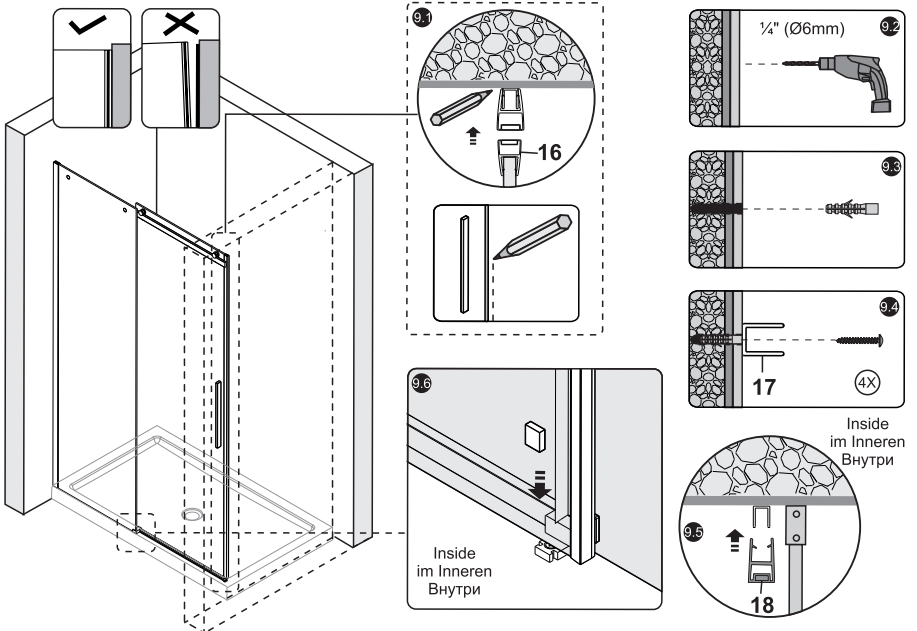

Detailization / Details / В комплект входит

№	Description/Beschreibung/Наименование	RCS Stück шт.
SP 1	Glass Wedge spacer / Glas Keil spacer Schwelle / Прокладка для стекла	2
SP 2	Rail fixing plate / Schiene Befestigungsplatte / Монтажная пластина	1
SP 3	Magnet closing / Magnetische Silikondichtung / Магнитный силиконовый уплотнитель	1
SP 4	Fixed glass / Feste Glas / Фиксированная боковая часть	1
SP 5	Screw ST4x25 / Linsenblechschaube ST4x25 / Саморез ST4x25	1
SP 6	Glass clip / Glas-clip / Зажим стекла	1
SP 7	Decorative cap / Dekorative Blindstopfen / Декоративная заглушка	1
SP 8	Wall profile / Wand-Profil / Пристенный профиль	1
SP 9	Squeeze gasket / Klemmprofil / Зажимной уплотнитель	1
SP 10	Wall anchor / Dübel / Дюбель	5
SP 11	Screw ST4x40 / Linsenblechschaube ST4x40 / Саморез ST4x40	4

for series Dinkel 58R
für serie Dinkel 58R
для серии Dinkel 58R

for series Alme 15R
für serie Alme 15R
для серии Alme 15R

7

Inside
im Inneren
Внутри

Installation / Montage / Монтаж
Alme 15R05, Dinkel 58R05

8

9

Installation / Montage / Монтаж
Alme 15R05, Dinkel 58R05

10

Installation / Montage / Монтаж
 Alme 15R06, Alme 15R07, Dinkel 58R06, Dinkel 58R07

Size	X, mm	Y, mm
1200x800	1187-1197	782-802
1200x900	1187-1197	882-902
1200x1000	1187-1197	982-1002