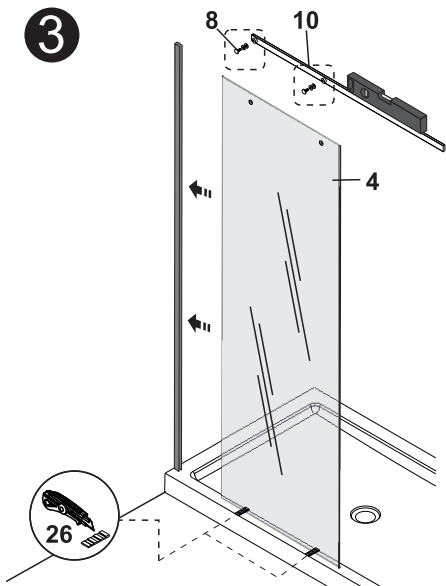

Installation / Montage / Монтаж

Alme 15R05, Dinkel 58R05