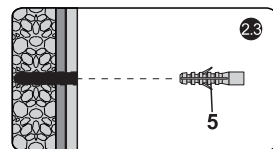

Size	X, mm
1200	1190-1210

2