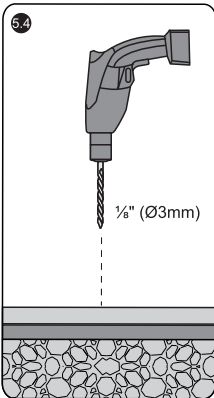

Installation / Montage / Монтаж
Alme 15R05, Dinkel 58R05

5