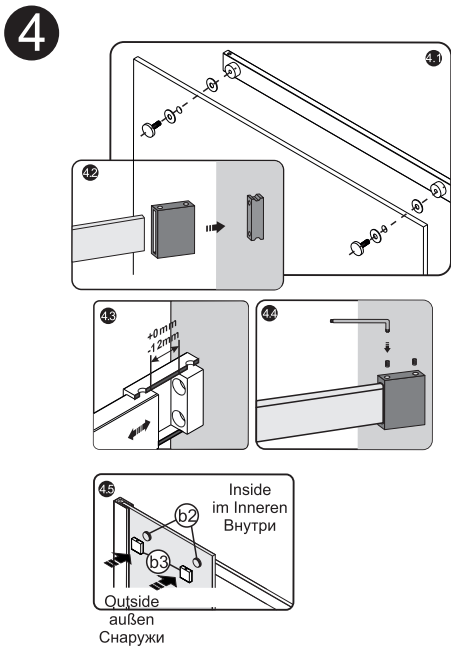

Installation / Montage / Монтаж

Alme 15R05, Dinkel 58R05