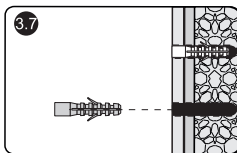

Installation / Montage / Монтаж

Alme 15R05, Dinkel 58R05