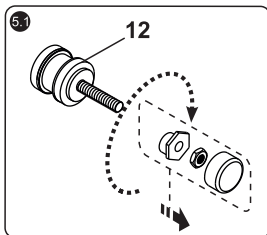

Installation / Montage / Монтаж

Alme 15R05, Dinkel 58R05

6

for series Dinkel 58R
für serie Dinkel 58R
для серии Dinkel 58R

for series Alme 15R
für serie Alme 15R
для серии Alme 15R