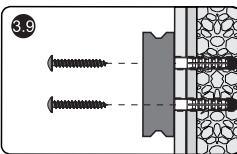

Installation / Montage / Монтаж

Alme 15R05, Dinkel 58R05