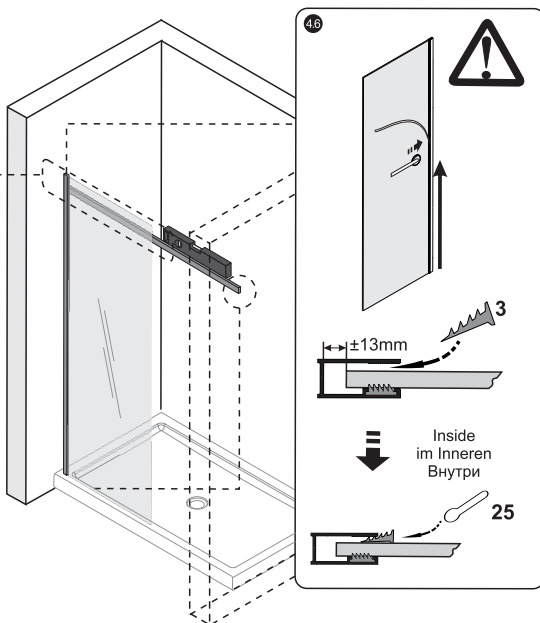

Installation / Montage / Монтаж

Alme 15R05, Dinkel 58R05