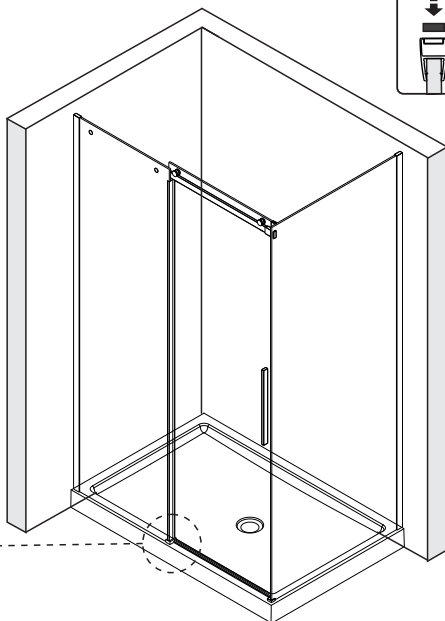

Installation / Montage / Монтаж

Alme 15R06, Alme 15R07, Dinkel 58R06, Dinkel 58R07

7

8

8.4