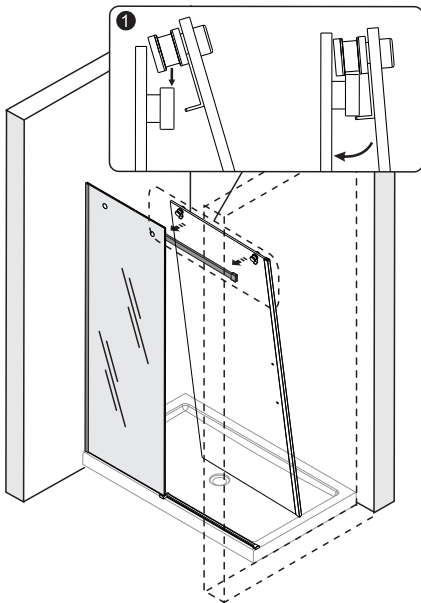

Installation / Montage / Монтаж

Alme 15R05, Dinkel 58R05

6

for series Dinkel 58R
für serie Dinkel 58R
для серии Dinkel 58R

for series Alme 15R
für serie Alme 15R
для серии Alme 15R

7

Inside
im Inneren
Внутри