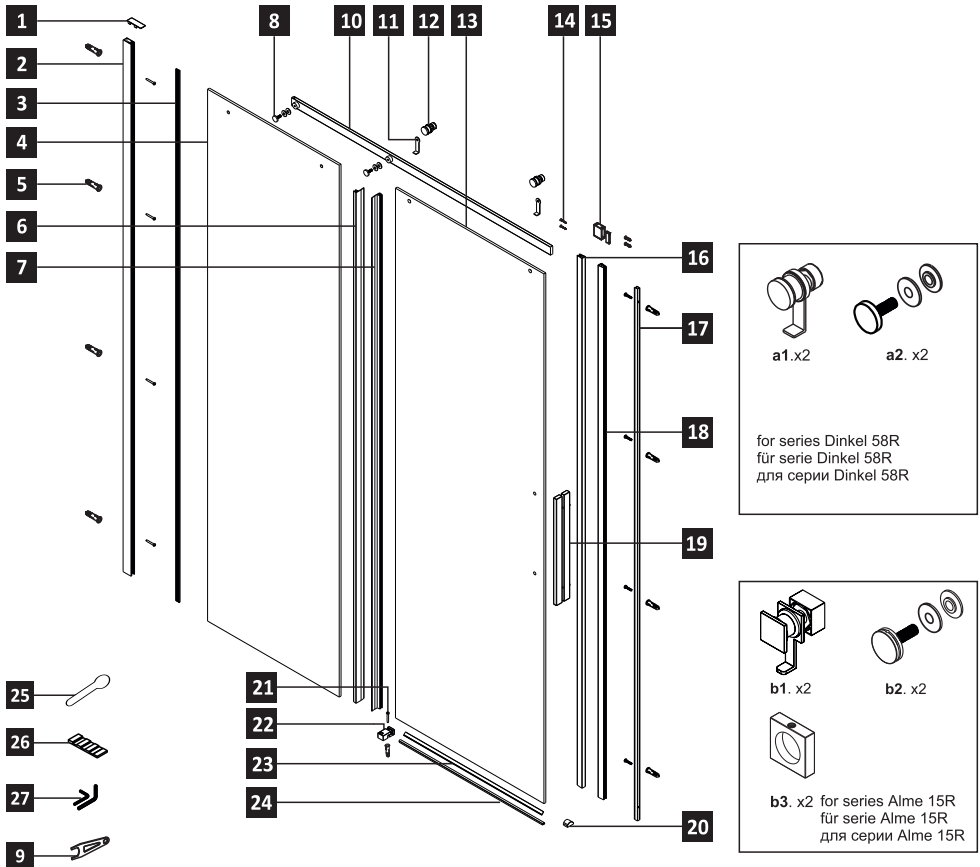

Detailization / Details / В комплект входит

№	Description/Beschreibung/Наименование	pcs Stück шт.	№	Description/Beschreibung/Наименование	pcs Stück шт.
1	Decorative cap / Dekorative Blindstopfen / Декоративная заглушка	1	15	Wall bracket base / Wandhalterung / Настенное крепление	1
2	Wall profile / Wand-Profil / Пристенный профиль	1	16	Magnet closing 1 / Magnetische Silikondichtung 1/ Магнитный силиконовый уплотнитель 1	1
3	Squeeze gasket / Klemmprofil / Зажимной уплотнитель	1	17	Wall profile / Wand-Profil / Пристенный профиль	1
4	Fixed glass / Feste Glas / Фиксированное стекло	1	18	Magnet closing 2 / Magnetische Silikondichtung 2/ Магнитный силиконовый уплотнитель 2	1
5	Wall anchor / Dübel / Дюбель	11	19	Handle / Türgriffe / Ручка	1
6	Silicon seals 1 / Silikondichtungen 1/ Силиконовый уплотнитель 1	1	20	Threshold retainer / Schwellenhalter / Фиксатор	1
7	Silicon seals 2 / Silikondichtungen 2/ Силиконовый уплотнитель 2	1	21	Head screw 1" / Korpschraube 1" / Винт 1"	1
8	Fix panel screw for glass / Befestigungsschraube für Glas / Фиксирующий винт для стекла	2	22	Bottom guide / Unterführung / Нижняя направляющая	1
9	Roller wrench / Rollschlüssel / Ключ для роликов	2	23	Door sweep gasket / Tür fegen gasket / Силиконовый уплотнитель двери	1
10	Rail profile / Führungsprofil / Направляющий профиль	1	24	Threshold / Schwelle / Порог	1
11	Anti jump kit / Stopper Rollen / Ограничители роликов	2	25	Installation tool / Werkzeug für die Installation / Инструмент для установки	1
12	Roller / Rolle / Ролик	2	26	Glass Wedge spacer / Glas Keil spacer Schwelle / Прокладка для стекла	2
13	Door glass / Türglas / Стеклопанель	1	27	Key kit / Key Kit / Набор ключей	1
14	Screw 1x5/8" / Linsenblechschraube 1x5/8" / Саморез 1x5 8"	10