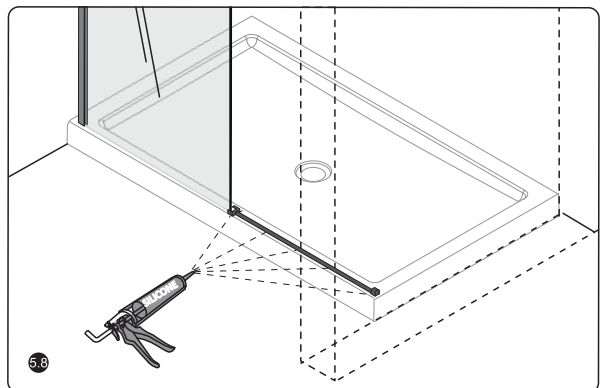

Installation / Montage / Монтаж
Alme 15R05, Dinkel 58R05

5