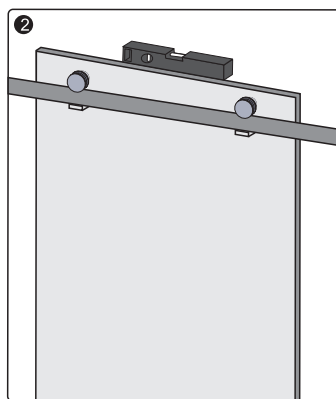

Installation / Montage / Монтаж

Alme 15R05, Dinkel 58R05

6

for series Dinkel 58R
für serie Dinkel 58R
для серии Dinkel 58R

for series Alme 15R
für serie Alme 15R
для серии Alme 15R

7

Inside
im Inneren
Внутри