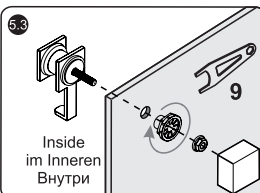

Installation / Montage / Монтаж

Alme 15R05, Dinkel 58R05

6

for series Dinkel 58R
für serie Dinkel 58R
для серии Dinkel 58R

for series Alme 15R
für serie Alme 15R
для серии Alme 15R

7

Inside
im Inneren
Внутри