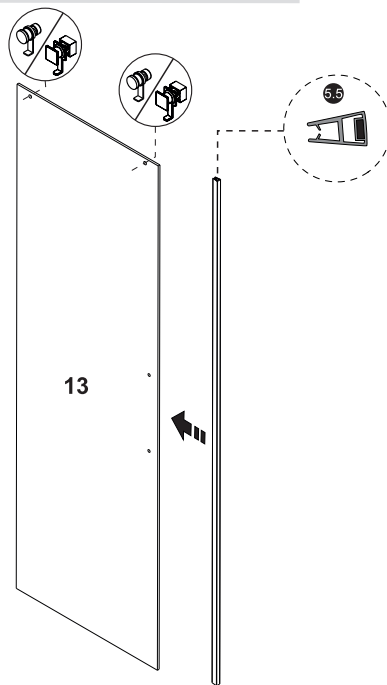

Installation / Montage / Монтаж

Alme 15R05, Dinkel 58R05

6

for series Dinkel 58R
für serie Dinkel 58R
для серии Dinkel 58R

for series Alme 15R
für serie Alme 15R
для серии Alme 15R

7

Inside
im Inneren
Внутри