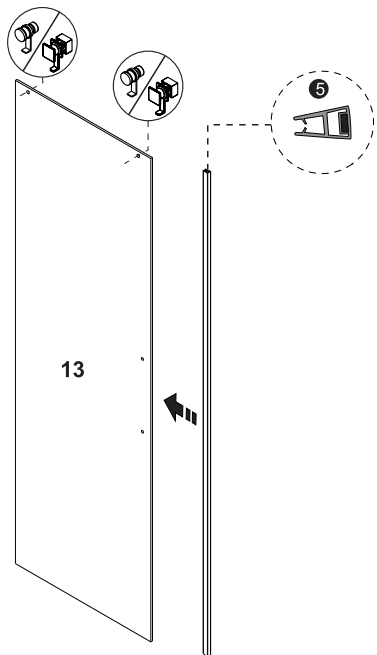

for series Dinkel 58R
für serie Dinkel 58R
для серии Dinkel 58R

for series Alme 15R
für serie Alme 15R
для серии Alme 15R