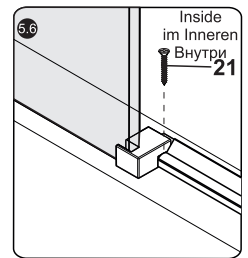

Installation / Montage / Монтаж
Alme 15R05, Dinkel 58R05

5