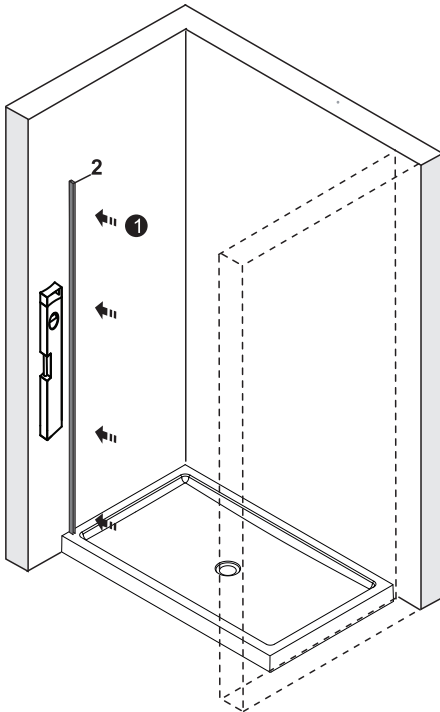

Size	X, mm
1200	1190-1210

2