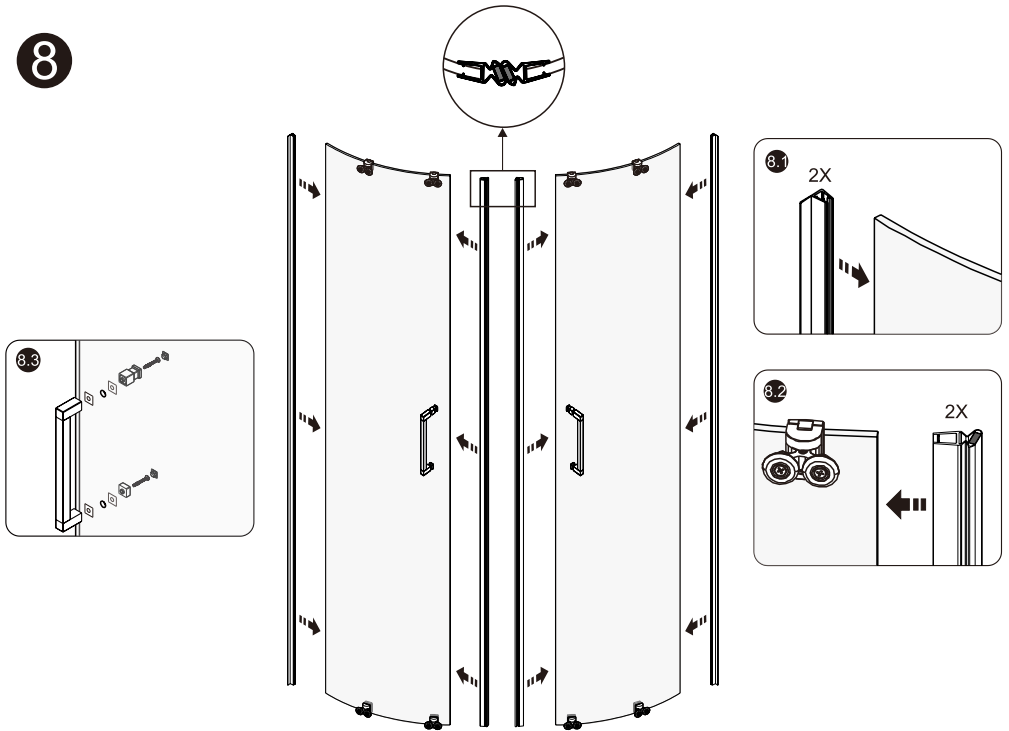

# Detailization / Details / В комплект входит

№	Description/Beschreibung/Наименование	pcs Stück шт.
1	Screw M4x16 / Linsenblechschraube M4x16 / Саморез M4x16	4
2	Rail / Führungsprofil / Направляющий профиль	2
3	Rail slot spacer / Stopper Rollen / Ограничители роликов	8
4	Squeeze gasket / Klemmprofil / Зажимной уплотнитель	4
5	Profile cap / Stecker Profil / Заглушка профиля	2
6	Screw base / Schraubring / Винтовое кольцо	10
7	Wall anchor / Dübel / Дюбель	10
8	Wall profile / Wand-Profil / Пристенный профиль	2
9	Screw ST4x40 / Linsenblechschraube ST4x40 / Саморез St4x40	10
10	Wall profile gasket / Wandprofildichtung / Пристенный уплотнитель	2
11	Screw M4x10 / Linsenblechschraube M4x10 / Саморез M4x10	4
12	Fixed glass / Festverglasung / Боковая панель	2

№	Description/Beschreibung/Наименование	pcs Stück шт.
13	Water-retaining gasket / Wasserabweisend Silikonichtung / Водоотталкивающий силиконовый уплотнитель	2
14	Water-retaining gasket / Wasserabweisend Silikonichtung / Водоотталкивающий силиконовый уплотнитель	2
15	Moving door / Schiebetür / Раздвижная дверь	2
16	Top rail / Die oberen Rollen / Верхние ролики	4
17	Magnet seal / Magnetischer Dichtung / Магнитный уплотнитель	2
18	Handle / Türgriffe / Ручка	2
19	Bottom rail / Untere Rollen / Нижние ролики	4
20	Gasket / Dichtung / Уплотнитель	2
21	Screw cap / Schraubverschluss / Винтовой колпачок	8
22	Installation tool / Werkzeug für die Installation / Инструмент для установки	1

1

2

3

4

5

6

7

8