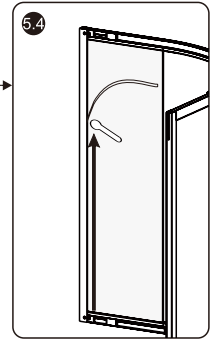

# Detailization / Details / В комплект входит

№	Description/Beschreibung/Наименование	pcs Stück шт.
1	Screw M4x16 / Linsenblechschraube M4x16 / Саморез M4x16	4
2	Rail / Führungsprofil / Направляющий профиль	2
3	Rail slot spacer / Stopper Rollen / Ограничители роликов	8
4	Squeeze gasket / Klemmprofil / Зажимной уплотнитель	4
5	Profile cap / Stecker Profil / Заглушка профиля	2
6	Screw base / Schraubring / Винтовое кольцо	10
7	Wall anchor / Dübel / Дюбель	10
8	Wall profile / Wand-Profil / Пристенный профиль	2
9	Screw ST4x40 / Linsenblechschraube ST4x40 / Саморез St4x40	10
10	Wall profile gasket / Wandprofildichtung / Пристенный уплотнитель	2
11	Screw M4x10 / Linsenblechschraube M4x10 / Саморез M4x10	4
12	Fixed glass / Festverglasung / Боковая панель	2

№	Description/Beschreibung/Наименование	pcs Stück шт.
13	Water-retaining gasket / Wasserabweisend Silikonichtung / Водоотталкивающий силиконовый уплотнитель	2
14	Water-retaining gasket / Wasserabweisend Silikonichtung / Водоотталкивающий силиконовый уплотнитель	2
15	Moving door / Schiebetür / Раздвижная дверь	2
16	Top rail / Die oberen Rollen / Верхние ролики	4
17	Magnet seal / Magnetischer Dichtung / Магнитный уплотнитель	2
18	Handle / Türgriffe / Ручка	2
19	Bottom rail / Untere Rollen / Нижние ролики	4
20	Gasket / Dichtung / Уплотнитель	2
21	Screw cap / Schraubverschluss / Винтовой колпачок	8
22	Installation tool / Werkzeug für die Installation / Инструмент для установки	1

1

2

3

4

5

6

7

8