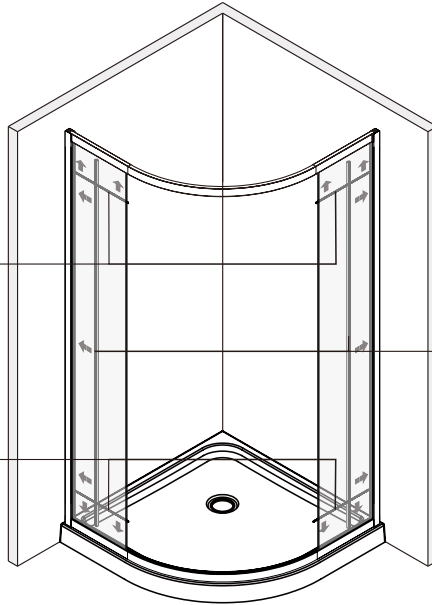

SIZE	X, mm	Y, mm
900X900	878.5~893.5	878.5~893.5
1000X1000	978.5~993.5	978.5~993.5

№	Description/Beschreibung/Наименование	pcs Stück шт.
13	Water-retaining gasket / Wasserabweisend Silikonichtung / Водоотталкивающий силиконовый уплотнитель	2
14	Water-retaining gasket / Wasserabweisend Silikonichtung / Водоотталкивающий силиконовый уплотнитель	2
15	Moving door / Schiebetür / Раздвижная дверь	2
16	Top rail / Die oberen Rollen / Верхние ролики	4
17	Magnet seal / Magnetischer Dichtung / Магнитный уплотнитель	2
18	Handle / Türgriffe / Ручка	2
19	Bottom rail / Untere Rollen / Нижние ролики	4
20	Gasket / Dichtung / Уплотнитель	2
21	Screw cap / Schraubverschluss / Винтовой колпачок	8
22	Installation tool / Werkzeug für die Installation / Инструмент для установки	1

1

2

3

4

5

6

7

8