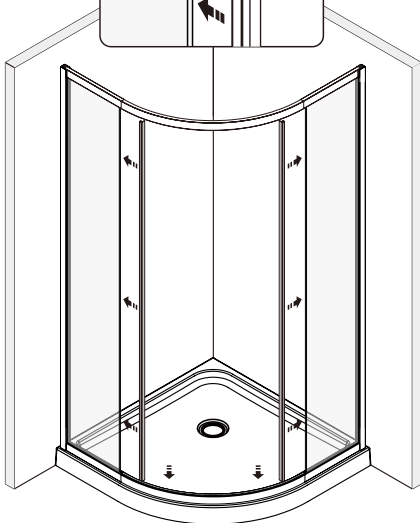

# Detailization / Details / В комплект входит

№	Description/Beschreibung/Наименование	pcs Stück шт.
1	Screw M4x16 / Linsenblechschraube M4x16 / Саморез M4x16	4
2	Rail / Führungsprofil / Направляющий профиль	2
3	Rail slot spacer / Stopper Rollen / Ограничители роликов	8
4	Squeeze gasket / Klemmprofil / Зажимной уплотнитель	4
5	Profile cap / Stecker Profil / Заглушка профиля	2
6	Screw base / Schraubring / Винтовое кольцо	10
7	Wall anchor / Dübel / Дюбель	10
8	Wall profile / Wand-Profil / Пристенный профиль	2
9	Screw ST4x40 / Linsenblechschraube ST4x40 / Саморез St4x40	10
10	Wall profile gasket / Wandprofildichtung / Пристенный уплотнитель	2
11	Screw M4x10 / Linsenblechschraube M4x10 / Саморез M4x10	4
12	Fixed glass / Festverglasung / Боковая панель	2

№	Description/Beschreibung/Наименование	pcs Stück шт.
13	Water-retaining gasket / Wasserabweisend Silikonichtung / Водоотталкивающий силиконовый уплотнитель	2
14	Water-retaining gasket / Wasserabweisend Silikonichtung / Водоотталкивающий силиконовый уплотнитель	2
15	Moving door / Schiebetür / Раздвижная дверь	2
16	Top rail / Die oberen Rollen / Верхние ролики	4
17	Magnet seal / Magnetischer Dichtung / Магнитный уплотнитель	2
18	Handle / Türgriffe / Ручка	2
19	Bottom rail / Untere Rollen / Нижние ролики	4
20	Gasket / Dichtung / Уплотнитель	2
21	Screw cap / Schraubverschluss / Винтовой колпачок	8
22	Installation tool / Werkzeug für die Installation / Инструмент для установки	1

1

2

3

4

5

6

7

8