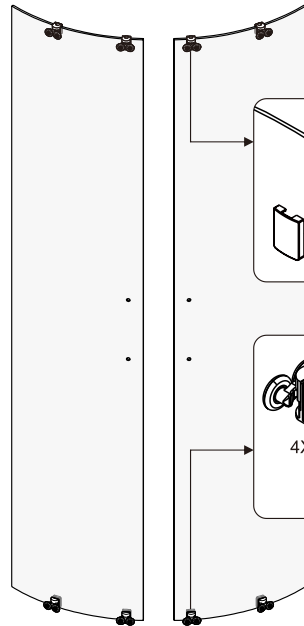

# Detailization / Details / В комплект входит

№	Description/Beschreibung/Наименование	pcs Stück шт.
1	Screw M4x16 / Linsenblechschraube M4x16 / Саморез M4x16	4
2	Rail / Führungsprofil / Направляющий профиль	2
3	Rail slot spacer / Stopper Rollen / Ограничители роликов	8
4	Squeeze gasket / Klemmprofil / Зажимной уплотнитель	4
5	Profile cap / Stecker Profil / Заглушка профиля	2
6	Screw base / Schraubring / Винтовое кольцо	10
7	Wall anchor / Dübel / Дюбель	10
8	Wall profile / Wand-Profil / Пристенный профиль	2
9	Screw ST4x40 / Linsenblechschraube ST4x40 / Саморез St4x40	10
10	Wall profile gasket / Wandprofildichtung / Пристенный уплотнитель	2
11	Screw M4x10 / Linsenblechschraube M4x10 / Саморез M4x10	4
12	Fixed glass / Festverglasung / Боковая панель	2

№	Description/Beschreibung/Наименование	pcs Stück шт.
13	Water-retaining gasket / Wasserabweisend Silikonichtung / Водоотталкивающий силиконовый уплотнитель	2
14	Water-retaining gasket / Wasserabweisend Silikonichtung / Водоотталкивающий силиконовый уплотнитель	2
15	Moving door / Schiebetür / Раздвижная дверь	2
16	Top rail / Die oberen Rollen / Верхние ролики	4
17	Magnet seal / Magnetischer Dichtung / Магнитный уплотнитель	2
18	Handle / Türgriffe / Ручка	2
19	Bottom rail / Untere Rollen / Нижние ролики	4
20	Gasket / Dichtung / Уплотнитель	2
21	Screw cap / Schraubverschluss / Винтовой колпачок	8
22	Installation tool / Werkzeug für die Installation / Инструмент для установки	1

1

2

3

4

5

6

7

8