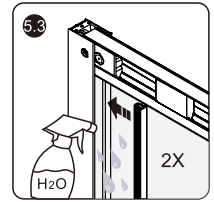

№	Description/Beschreibung/Наименование	pcs Stück шт.
13	Water-retaining gasket / Wasserabweisend Silikonichtung / Водоотталкивающий силиконовый уплотнитель	2
14	Water-retaining gasket / Wasserabweisend Silikonichtung / Водоотталкивающий силиконовый уплотнитель	2
15	Moving door / Schiebetür / Раздвижная дверь	2
16	Top rail / Die oberen Rollen / Верхние ролики	4
17	Magnet seal / Magnetischer Dichtung / Магнитный уплотнитель	2
18	Handle / Türgriffe / Ручка	2
19	Bottom rail / Untere Rollen / Нижние ролики	4
20	Gasket / Dichtung / Уплотнитель	2
21	Screw cap / Schraubverschluss / Винтовой колпачок	8
22	Installation tool / Werkzeug für die Installation / Инструмент для установки	1

1

2

3

4

5

6

7

8