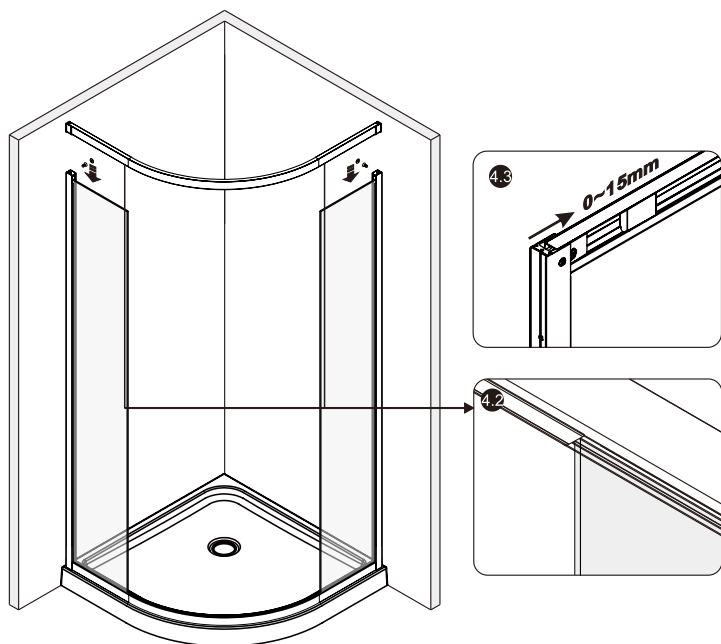

# Detailization / Details / В комплект входит

№	Description/Beschreibung/Наименование	pcs Stück шт.
1	Screw M4x16 / Linsenblechschraube M4x16 / Саморез M4x16	4
2	Rail / Führungsprofil / Направляющий профиль	2
3	Rail slot spacer / Stopper Rollen / Ограничители роликов	8
4	Squeeze gasket / Klemmprofil / Зажимной уплотнитель	4
5	Profile cap / Stecker Profil / Заглушка профиля	2
6	Screw base / Schraubring / Винтовое кольцо	10
7	Wall anchor / Dübel / Дюбель	10
8	Wall profile / Wand-Profil / Пристенный профиль	2
9	Screw ST4x40 / Linsenblechschraube ST4x40 / Саморез St4x40	10
10	Wall profile gasket / Wandprofildichtung / Пристенный уплотнитель	2
11	Screw M4x10 / Linsenblechschraube M4x10 / Саморез M4x10	4
12	Fixed glass / Festverglasung / Боковая панель	2

№	Description/Beschreibung/Наименование	pcs Stück шт.
13	Water-retaining gasket / Wasserabweisend Silikonichtung / Водоотталкивающий силиконовый уплотнитель	2
14	Water-retaining gasket / Wasserabweisend Silikonichtung / Водоотталкивающий силиконовый уплотнитель	2
15	Moving door / Schiebetür / Раздвижная дверь	2
16	Top rail / Die oberen Rollen / Верхние ролики	4
17	Magnet seal / Magnetischer Dichtung / Магнитный уплотнитель	2
18	Handle / Türgriffe / Ручка	2
19	Bottom rail / Untere Rollen / Нижние ролики	4
20	Gasket / Dichtung / Уплотнитель	2
21	Screw cap / Schraubverschluss / Винтовой колпачок	8
22	Installation tool / Werkzeug für die Installation / Инструмент для установки	1

1

2

3

4

5

6

7

8