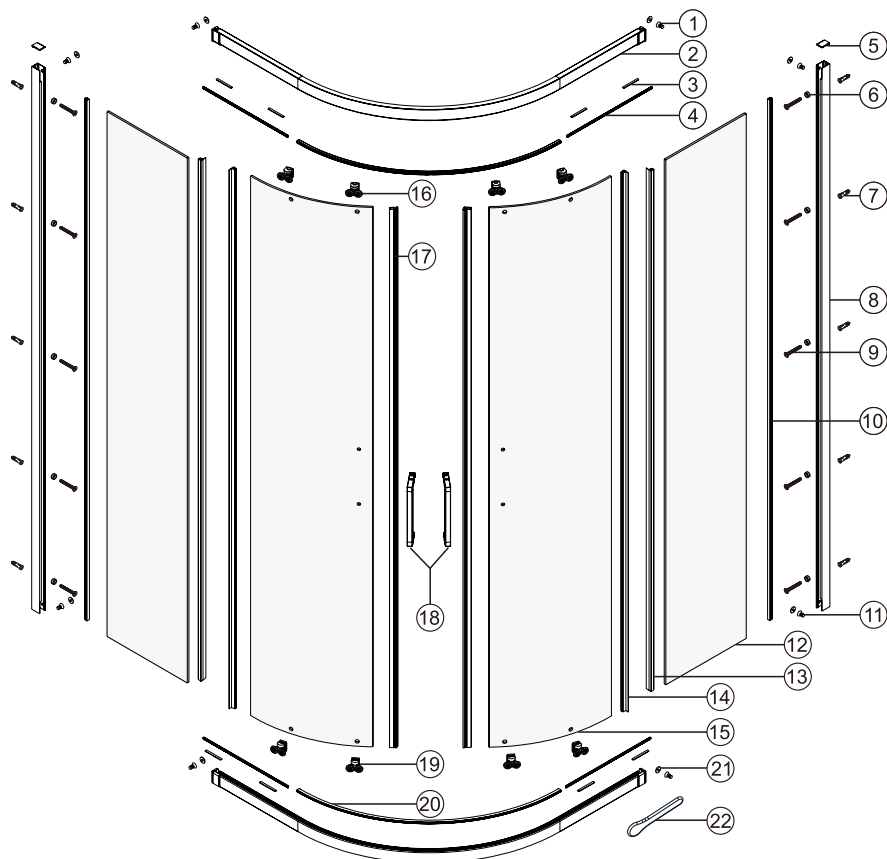

SIZE	X, mm	Y, mm
900X900	878.5~893.5	878.5~893.5
1000X1000	978.5~993.5	978.5~993.5

# Detailization / Details / В комплект входит

№	Description/Beschreibung/Наименование	pcs Stück шт.
1	Screw M4x16 / Linsenblechschraube M4x16 / Саморез M4x16	4
2	Rail / Führungsprofil / Направляющий профиль	2
3	Rail slot spacer / Stopper Rollen / Ограничители роликов	8
4	Squeeze gasket / Klemmprofil / Зажимной уплотнитель	4
5	Profile cap / Stecker Profil / Заглушка профиля	2
6	Screw base / Schraubring / Винтовое кольцо	10
7	Wall anchor / Dübel / Дюбель	10
8	Wall profile / Wand-Profil / Пристенный профиль	2
9	Screw ST4x40 / Linsenblechschraube ST4x40 / Саморез St4x40	10
10	Wall profile gasket / Wandprofildichtung / Пристенный уплотнитель	2
11	Screw M4x10 / Linsenblechschraube M4x10 / Саморез M4x10	4
12	Fixed glass / Festverglasung / Боковая панель	2

№	Description/Beschreibung/Наименование	pcs Stück шт.
13	Water-retaining gasket / Wasserabweisend Silikonichtung / Водоотталкивающий силиконовый уплотнитель	2
14	Water-retaining gasket / Wasserabweisend Silikonichtung / Водоотталкивающий силиконовый уплотнитель	2
15	Moving door / Schiebetür / Раздвижная дверь	2
16	Top rail / Die oberen Rollen / Верхние ролики	4
17	Magnet seal / Magnetischer Dichtung / Магнитный уплотнитель	2
18	Handle / Türgriffe / Ручка	2
19	Bottom rail / Untere Rollen / Нижние ролики	4
20	Gasket / Dichtung / Уплотнитель	2
21	Screw cap / Schraubverschluss / Винтовой колпачок	8
22	Installation tool / Werkzeug für die Installation / Инструмент для установки	1