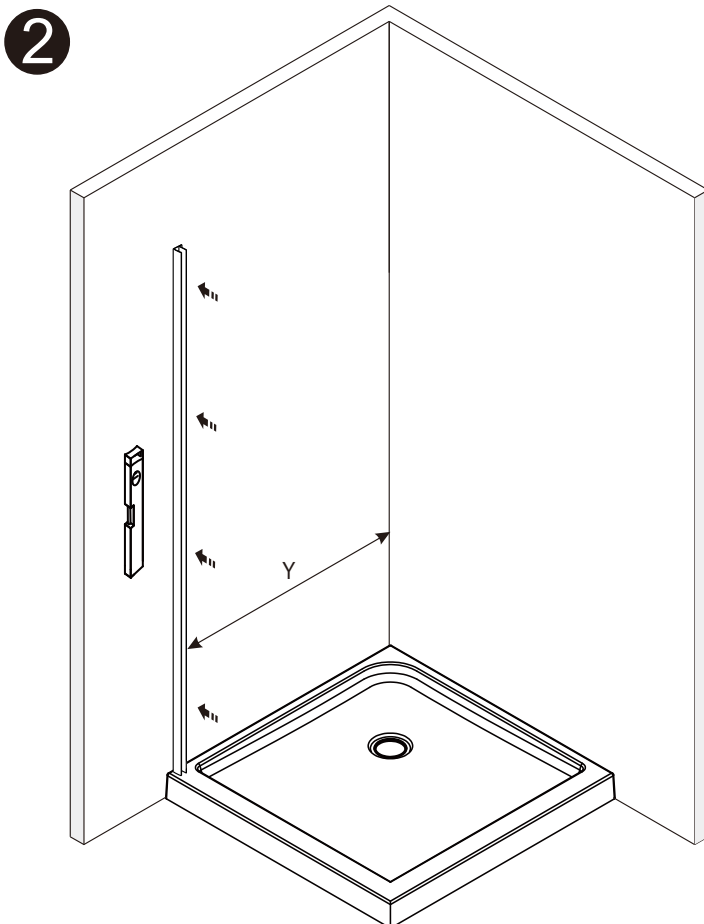

## Detailization / Details / В комплект входит

№	pcs Stück шт.	Description/Beschreibung/Наименование
SP1	1	Profile cap / Stecker Profil / Заглушка профиля
SP2	1	Assembled framing side panel 36"/ Montiert framing Seitenteil 36"/ Боковая панель в сборе 36"
SP3	3	Screw cap / Schraubverschluss / Винтовой колпачок
SP4	3	Screw ST4x10 / Linsenblechschraube ST4x10 / Саморез St4x10

# Installation / Montage / Монтаж Weser 78F03

Size	X,mm	Y,mm
900x900	847-887	857-877
900x1000	947-987	957-977

3

4

5

6