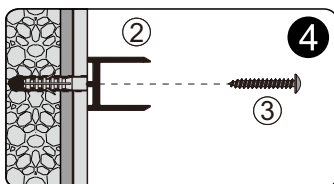

1

Size	X, mm
900	880-920

2