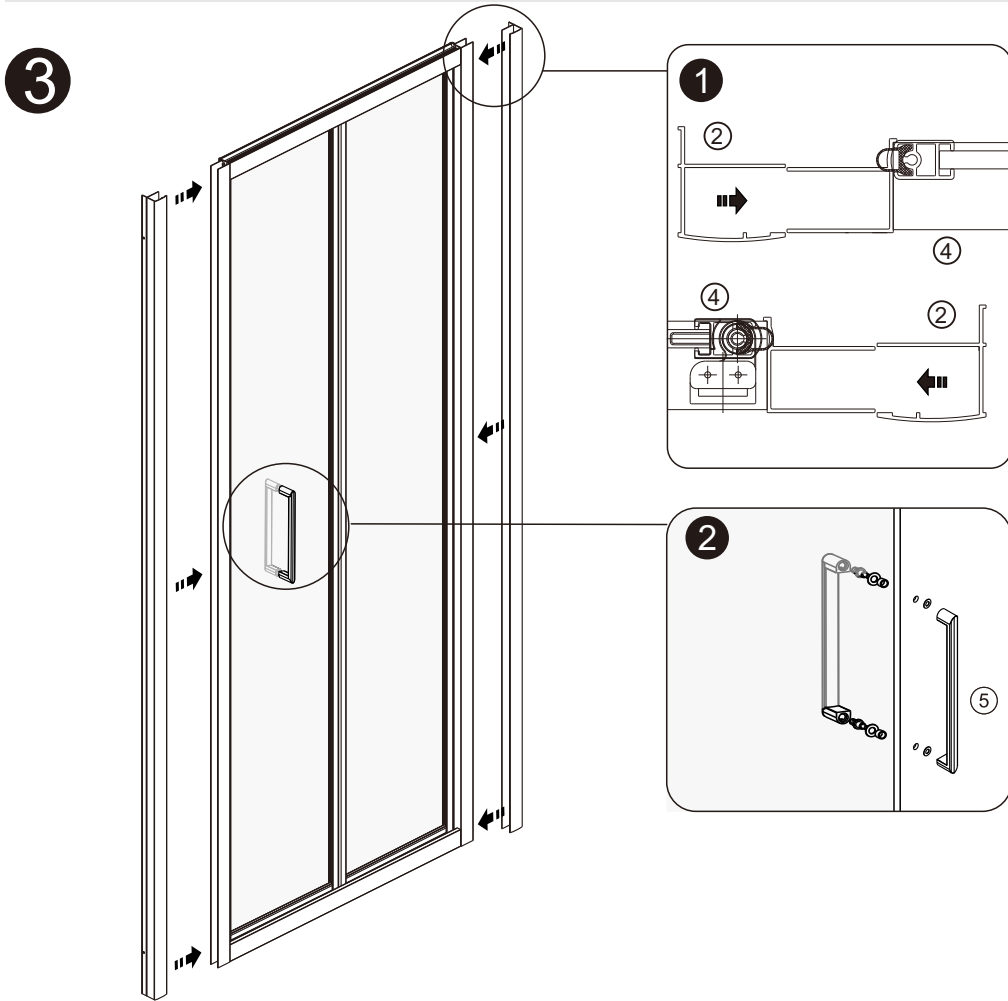

Installation / Montage / Монтаж Weser 78F04