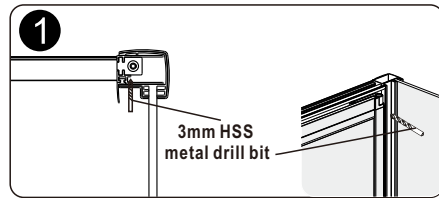

## Detailization / Details / В комплект входит

№	pcs Stück шт.	Description/Beschreibung/Наименование
SP1	1	Profile cap / Stecker Profil / Заглушка профиля
SP2	1	Assembled framing side panel 36"/ Montiert framing Seitenteil 36"/ Боковая панель в сборе 36"
SP3	3	Screw cap / Schraubverschluss / Винтовой колпачок
SP4	3	Screw ST4x10 / Linsenblechschraube ST4x10 / Саморез St4x10

# Installation / Montage / Монтаж Weser 78F03

Size	X,mm	Y,mm
900x900	847-887	857-877
900x1000	947-987	957-977

3

4

5

6