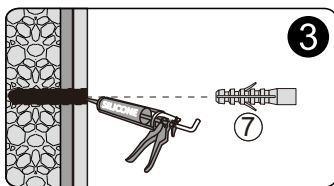

1

Size	X, mm
900	880-920

2