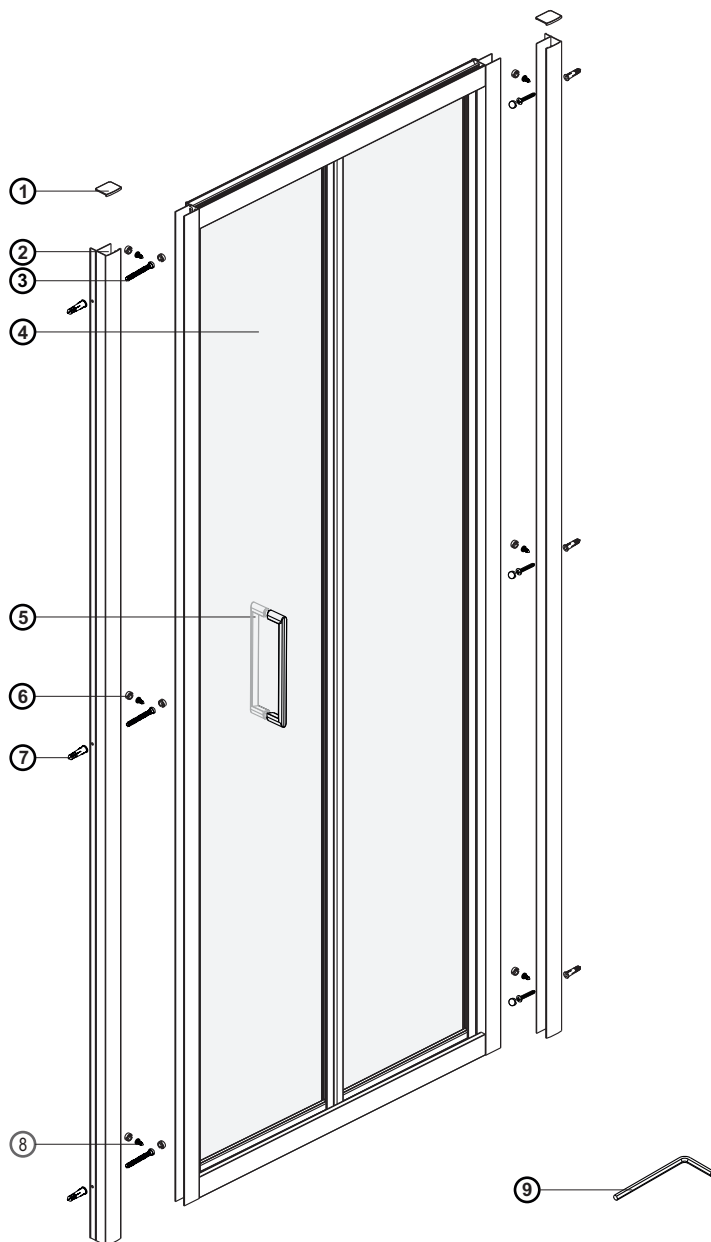

## Detailization / Details / В комплект входит

№	pcs Stück шт.	Description/Beschreibung/Наименование
1	2	Profile cap / Stecker Profil / Заглушка профиля
2	2	Wall profile / Wand-Profil / Пристенный профиль
3	6	Screw ST4x30 / Linsenblechschraube ST4x30 / Саморез St4x30
4	1	Moving door / Schiebetür / Раздвижная дверь
5	1	Handle / Türgriffe / Ручка
6	12	Screw cap / Schraubverschluss / Винтовой колпачок
7	6	Wall anchor / Dübel / Дюбель
8	6	Screw M4x10 / Linsenblechschraube M4x10 / Саморез M4x10
9	1	Key kit / Key Kit / Набор ключей