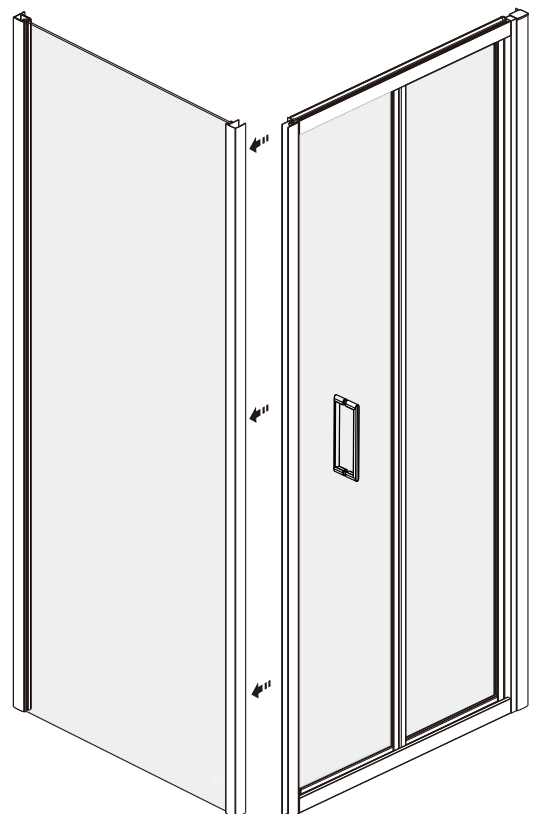

## Detailization / Details / В комплект входит

№	pcs Stück шт.	Description/Beschreibung/Наименование
SP1	1	Profile cap / Stecker Profil / Заглушка профиля
SP2	1	Assembled framing side panel 36"/ Montiert framing Seitenteil 36"/ Боковая панель в сборе 36"
SP3	3	Screw cap / Schraubverschluss / Винтовой колпачок
SP4	3	Screw ST4x10 / Linsenblechschraube ST4x10 / Саморез St4x10

# Installation / Montage / Монтаж Weser 78F03

Size	X,mm	Y,mm
900x900	847-887	857-877
900x1000	947-987	957-977

3

4

5

6