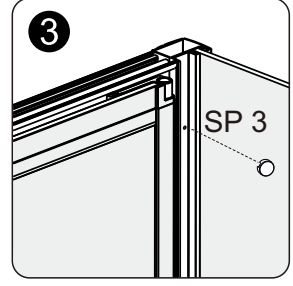

## Detailization / Details / В комплект входит

№	pcs Stück шт.	Description/Beschreibung/Наименование
SP1	1	Profile cap / Stecker Profil / Заглушка профиля
SP2	1	Assembled framing side panel 36"/ Montiert framing Seitenteil 36"/ Боковая панель в сборе 36"
SP3	3	Screw cap / Schraubverschluss / Винтовой колпачок
SP4	3	Screw ST4x10 / Linsenblechschraube ST4x10 / Саморез St4x10

# Installation / Montage / Монтаж Weser 78F03

Size	X,mm	Y,mm
900x900	847-887	857-877
900x1000	947-987	957-977

3

4

5

6