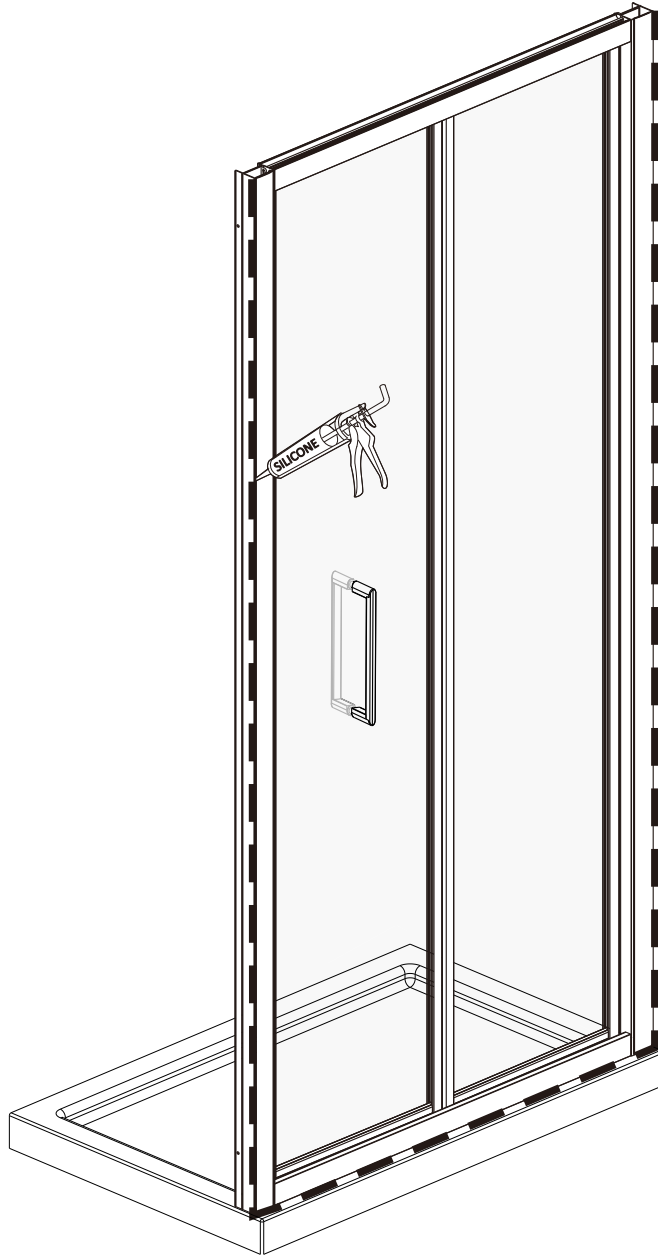

## Detailization / Details / В комплект входит

№	pcs Stück шт.	Description/Beschreibung/Наименование
SP1	1	Profile cap / Stecker Profil / Заглушка профиля
SP2	1	Assembled framing side panel 36"/ Montiert framing Seitenteil 36"/ Боковая панель в сборе 36"
SP3	3	Screw cap / Schraubverschluss / Винтовой колпачок
SP4	3	Screw ST4x10 / Linsenblechschraube ST4x10 / Саморез St4x10