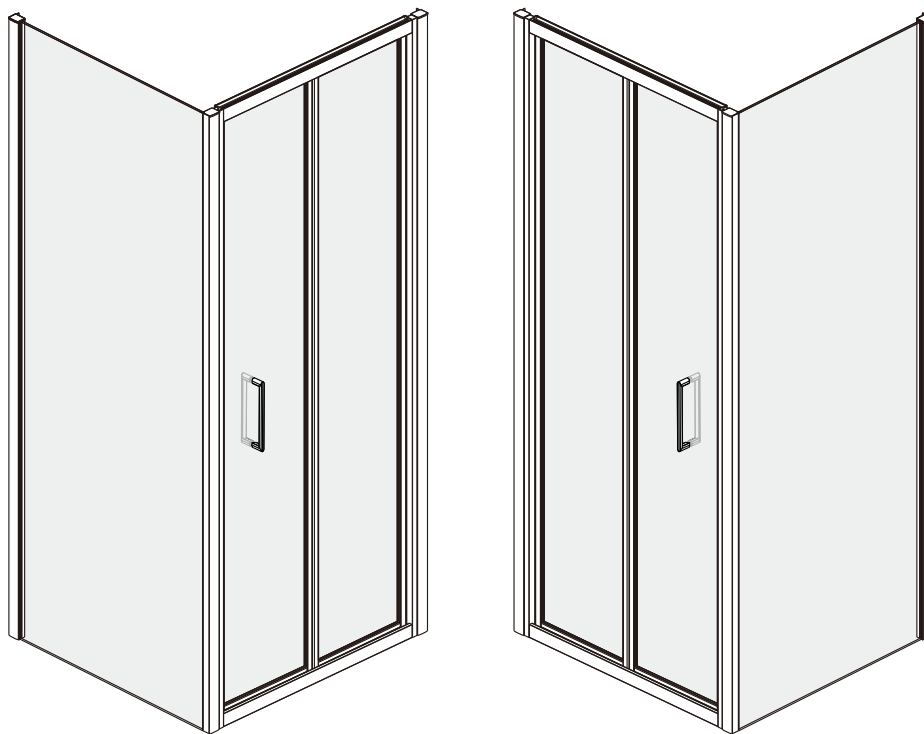

## Detailization / Details / В комплект входит

№	pcs Stück шт.	Description/Beschreibung/Наименование
1	2	Profile cap / Stecker Profil / Заглушка профиля
2	2	Wall profile / Wand-Profil / Пристенный профиль
3	6	Screw ST4x30 / Linsenblechschraube ST4x30 / Саморез St4x30
4	1	Moving door / Schiebetür / Раздвижная дверь
5	1	Handle / Türgriffe / Ручка
6	12	Screw cap / Schraubverschluss / Винтовой колпачок
7	6	Wall anchor / Dübel / Дюбель
8	6	Screw M4x10 / Linsenblechschraube M4x10 / Саморез M4x10
9	1	Key kit / Key Kit / Набор ключей