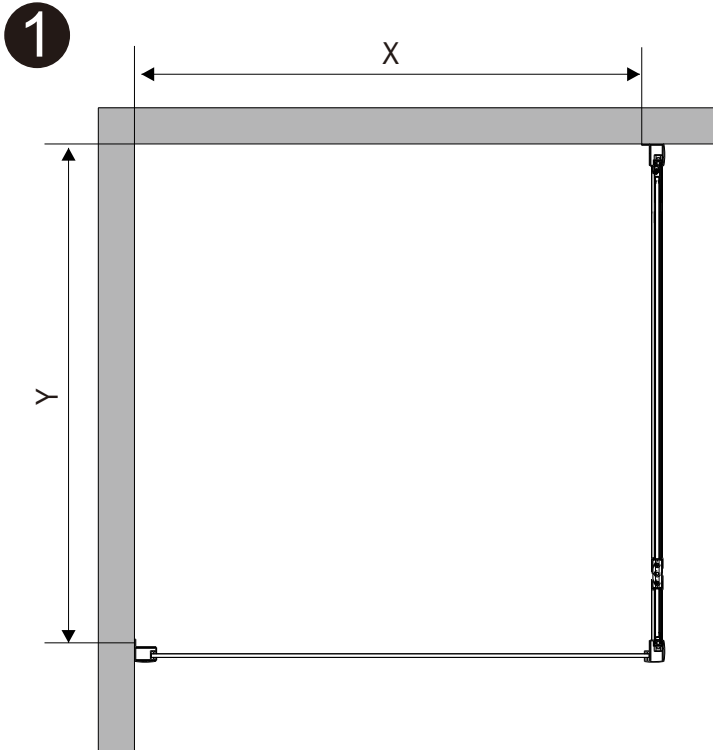

Сверла: 1/8", 3/16", 1/4"

\*Сверла для каменной стены

Measuring tape  
Maßband  
Рулетка

Set square  
Anschlagwinkel  
Угольник

Pencil  
Bleistift  
Карандаш

Mallet  
Mallet  
Деревянный молоток

1

Size	X, mm
900	880-920

## Detailization / Details / В комплект входит

№	pcs Stück шт.	Description/Beschreibung/Наименование
SP1	1	Profile cap / Stecker Profil / Заглушка профиля
SP2	1	Assembled framing side panel 36"/ Montiert framing Seitenteil 36"/ Боковая панель в сборе 36"
SP3	3	Screw cap / Schraubverschluss / Винтовой колпачок
SP4	3	Screw ST4x10 / Linsenblechschraube ST4x10 / Саморез St4x10

# Installation / Montage / Монтаж Weser 78F03

Size	X,mm	Y,mm
900x900	847-887	857-877
900x1000	947-987	957-977

3

4

5

6