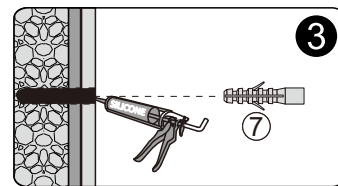

Installation / Montage / Монтаж Weser 78F03

Size	X,mm	Y,mm
900x900	847-887	857-877
900x1000	947-987	957-977