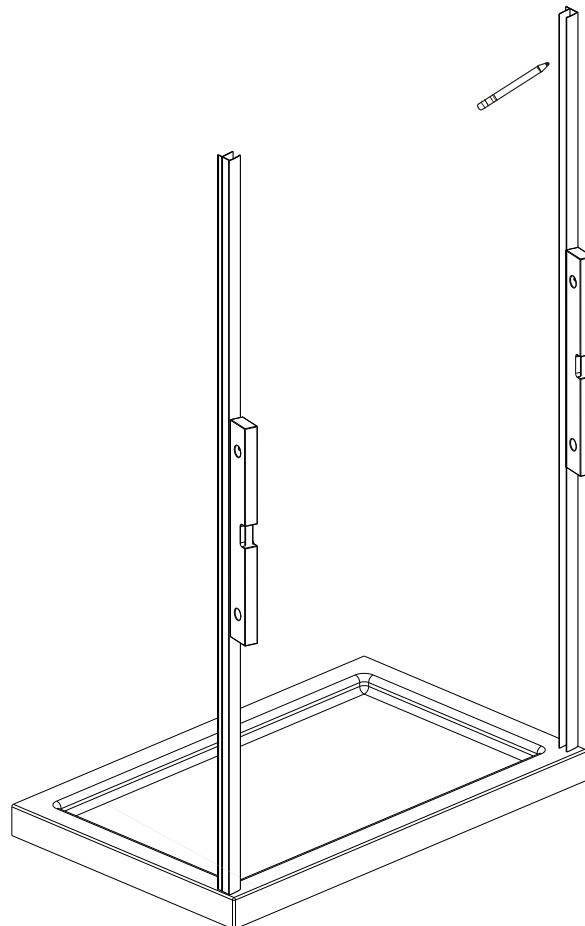

1

Size	X, mm
900	880-920

2