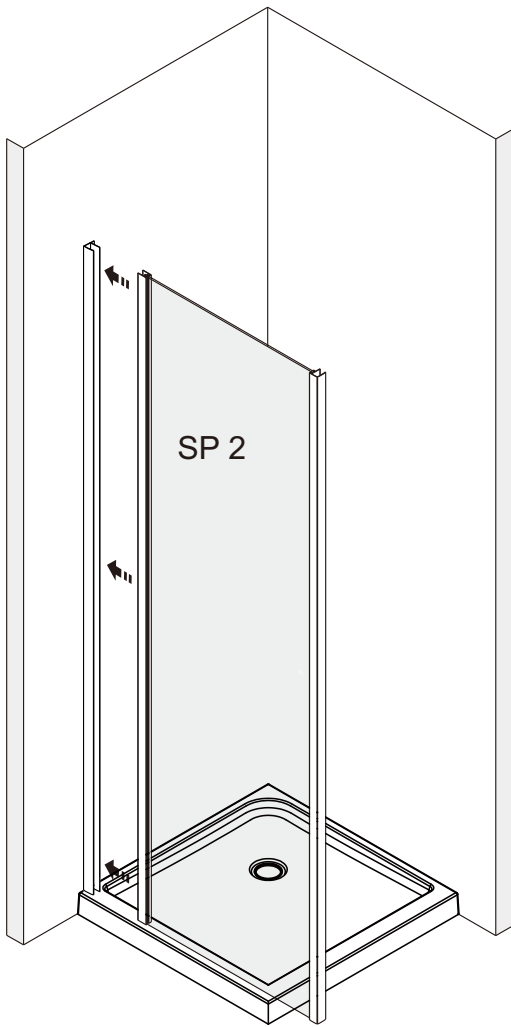

## Detailization / Details / В комплект входит

№	pcs Stück шт.	Description/Beschreibung/Наименование
SP1	1	Profile cap / Stecker Profil / Заглушка профиля
SP2	1	Assembled framing side panel 36"/ Montiert framing Seitenteil 36"/ Боковая панель в сборе 36"
SP3	3	Screw cap / Schraubverschluss / Винтовой колпачок
SP4	3	Screw ST4x10 / Linsenblechschraube ST4x10 / Саморез St4x10

# Installation / Montage / Монтаж Weser 78F03

Size	X,mm	Y,mm
900x900	847-887	857-877
900x1000	947-987	957-977

3

4

5

6