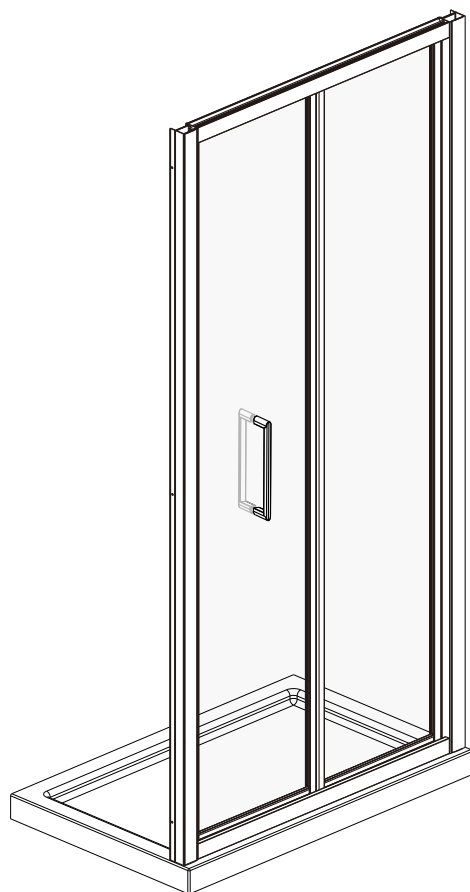

## Weser 78F04

## Detailization / Details / В комплект входит

№	pcs Stück шт.	Description/Beschreibung/Наименование
1	2	Profile cap / Stecker Profil / Заглушка профиля
2	2	Wall profile / Wand-Profil / Пристенный профиль
3	6	Screw ST4x30 / Linsenblechschraube ST4x30 / Саморез St4x30
4	1	Moving door / Schiebetür / Раздвижная дверь
5	1	Handle / Türgriffe / Ручка
6	12	Screw cap / Schraubverschluss / Винтовой колпачок
7	6	Wall anchor / Dübel / Дюбель
8	6	Screw M4x10 / Linsenblechschraube M4x10 / Саморез M4x10
9	1	Key kit / Key Kit / Набор ключей