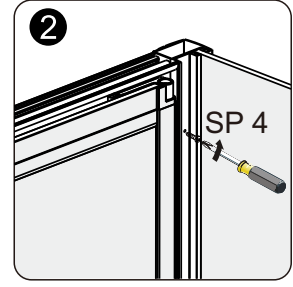

## Detailization / Details / В комплект входит

№	pcs Stück шт.	Description/Beschreibung/Наименование
SP1	1	Profile cap / Stecker Profil / Заглушка профиля
SP2	1	Assembled framing side panel 36"/ Montiert framing Seitenteil 36"/ Боковая панель в сборе 36"
SP3	3	Screw cap / Schraubverschluss / Винтовой колпачок
SP4	3	Screw ST4x10 / Linsenblechschraube ST4x10 / Саморез St4x10

# Installation / Montage / Монтаж Weser 78F03

Size	X,mm	Y,mm
900x900	847-887	857-877
900x1000	947-987	957-977

3

4

5

6