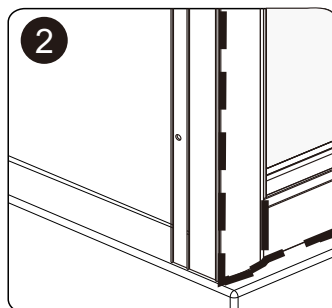

## Detailization / Details / В комплект входит

№	pcs Stück шт.	Description/Beschreibung/Наименование
SP1	1	Profile cap / Stecker Profil / Заглушка профиля
SP2	1	Assembled framing side panel 36"/ Montiert framing Seitenteil 36"/ Боковая панель в сборе 36"
SP3	3	Screw cap / Schraubverschluss / Винтовой колпачок
SP4	3	Screw ST4x10 / Linsenblechschraube ST4x10 / Саморез St4x10