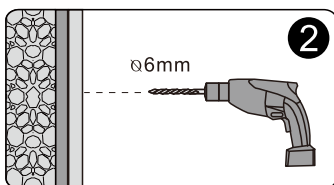

1

Size	X, mm
900	880-920

2