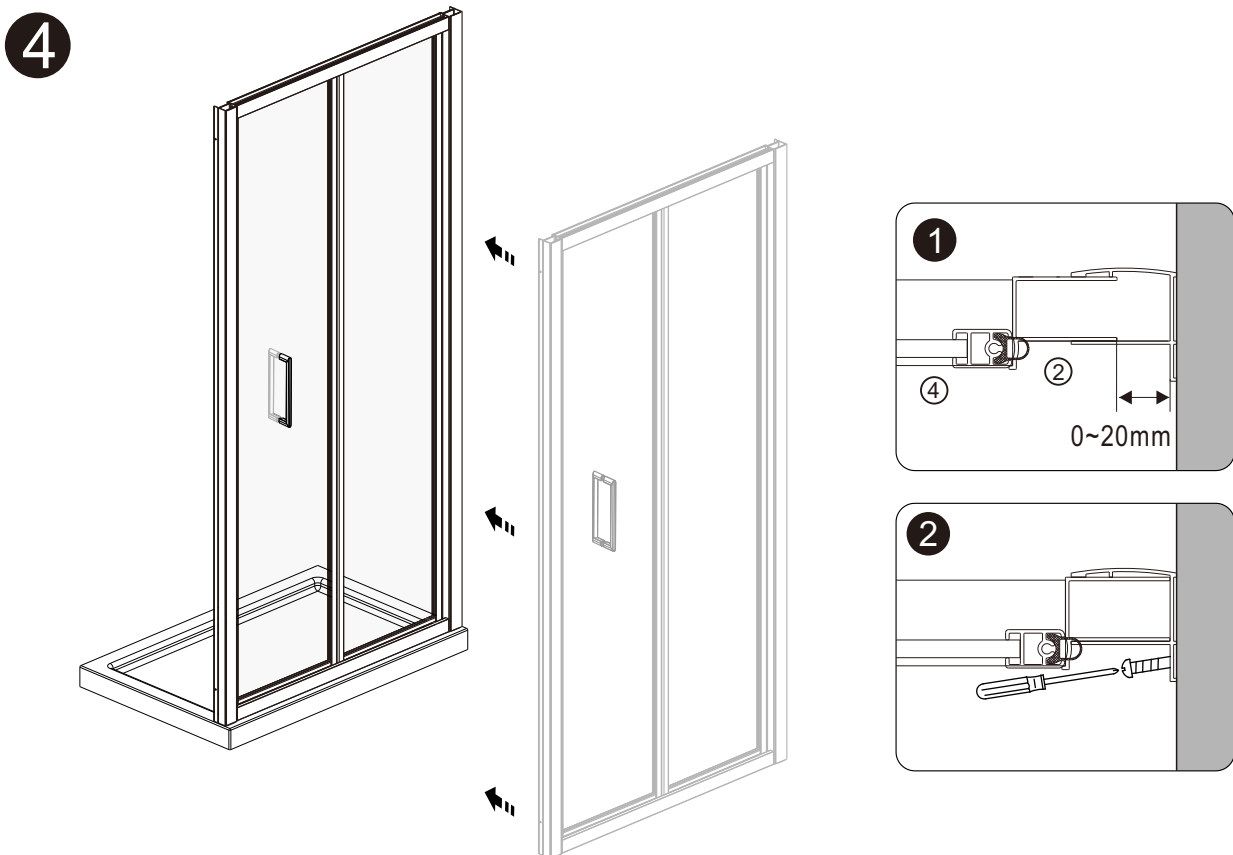

Installation / Montage / Монтаж Weser 78F04