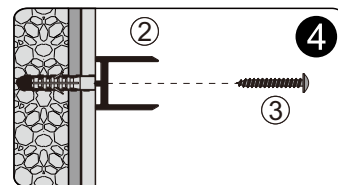

## Detailization / Details / В комплект входит

№	pcs Stück шт.	Description/Beschreibung/Наименование
SP1	1	Profile cap / Stecker Profil / Заглушка профиля
SP2	1	Assembled framing side panel 36"/ Montiert framing Seitenteil 36"/ Боковая панель в сборе 36"
SP3	3	Screw cap / Schraubverschluss / Винтовой колпачок
SP4	3	Screw ST4x10 / Linsenblechschraube ST4x10 / Саморез St4x10

# Installation / Montage / Монтаж Weser 78F03

Size	X,mm	Y,mm
900x900	847-887	857-877
900x1000	947-987	957-977

3

4

5

6