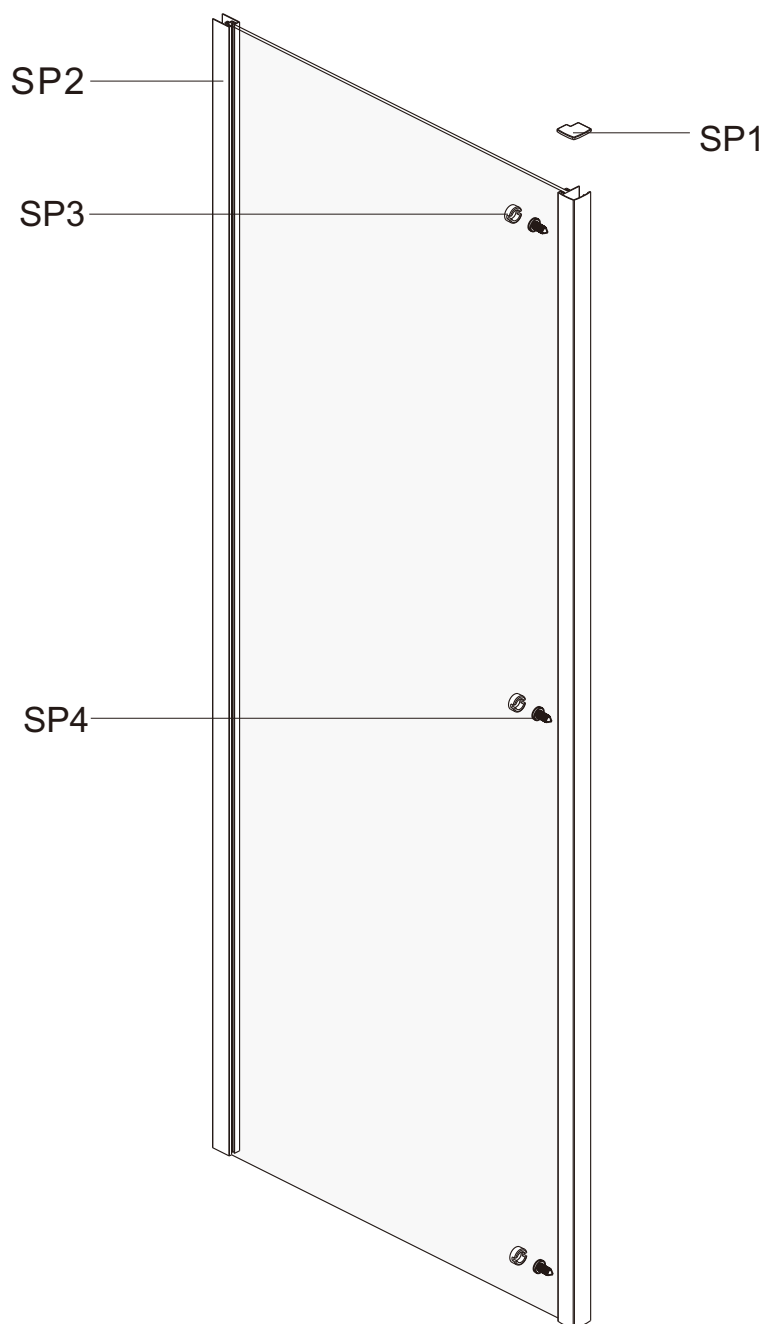

## Detailization / Details / В комплект входит

№	pcs Stück шт.	Description/Beschreibung/Наименование
SP1	1	Profile cap / Stecker Profil / Заглушка профиля
SP2	1	Assembled framing side panel 36"/ Montiert framing Seitenteil 36"/ Боковая панель в сборе 36"
SP3	3	Screw cap / Schraubverschluss / Винтовой колпачок
SP4	3	Screw ST4x10 / Linsenblechschraube ST4x10 / Саморез St4x10

# Installation / Montage / Монтаж Weser 78F03

Size	X,mm	Y,mm
900x900	847-887	857-877
900x1000	947-987	957-977

3

4

5

6