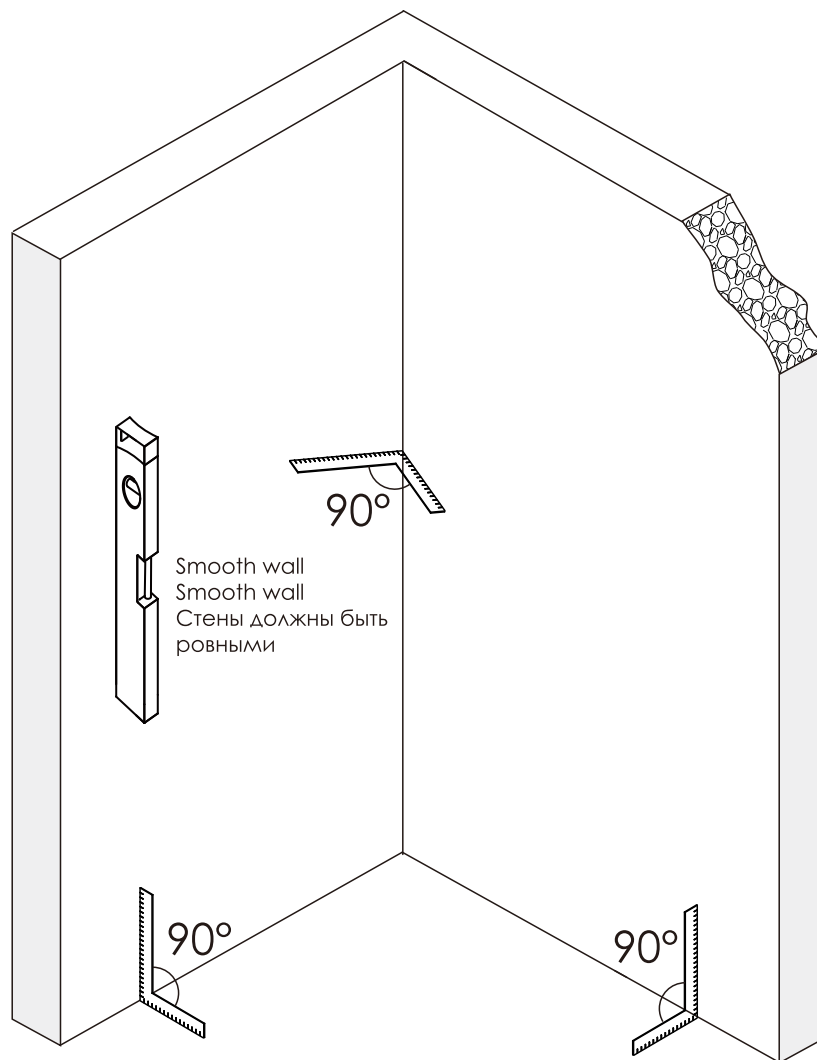

Preparation / Vorbereitung / Подготовка

Tools and materials required / Werkzeuge und Materialien benötigt / Необходимые инструменты и материалы (в комплект не входят)

*Masconry drill bits

Bohrer: 1/8", 3/16", 1/4"

*für die Steinmauer

Сверла: 1/8", 3/16", 1/4"

*Сверла для каменной стены