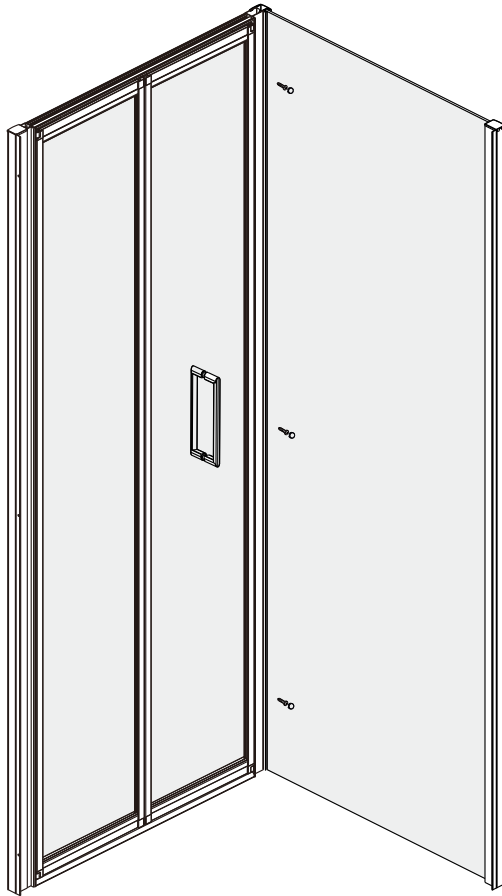

## Weser 78F04

## Detailization / Details / В комплект входит

№	pcs Stück шт.	Description/Beschreibung/Наименование
SP1	1	Profile cap / Stecker Profil / Заглушка профиля
SP2	1	Assembled framing side panel 36"/ Montiert framing Seitenteil 36"/ Боковая панель в сборе 36"
SP3	3	Screw cap / Schraubverschluss / Винтовой колпачок
SP4	3	Screw ST4x10 / Linsenblechschraube ST4x10 / Саморез St4x10

# Installation / Montage / Монтаж Weser 78F03

Size	X,mm	Y,mm
900x900	847-887	857-877
900x1000	947-987	957-977

3

4

5

6