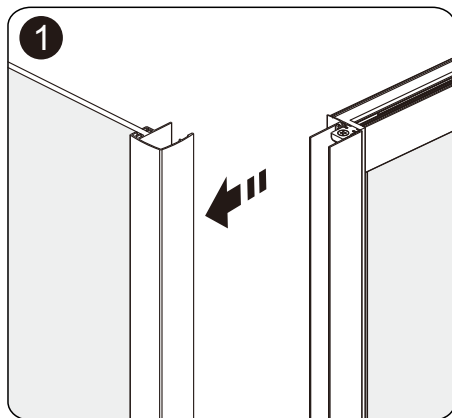

## Detailization / Details / В комплект входит

№	pcs Stück шт.	Description/Beschreibung/Наименование
SP1	1	Profile cap / Stecker Profil / Заглушка профиля
SP2	1	Assembled framing side panel 36"/ Montiert framing Seitenteil 36"/ Боковая панель в сборе 36"
SP3	3	Screw cap / Schraubverschluss / Винтовой колпачок
SP4	3	Screw ST4x10 / Linsenblechschraube ST4x10 / Саморез St4x10

# Installation / Montage / Монтаж Weser 78F03

Size	X,mm	Y,mm
900x900	847-887	857-877
900x1000	947-987	957-977

3

4

5

6