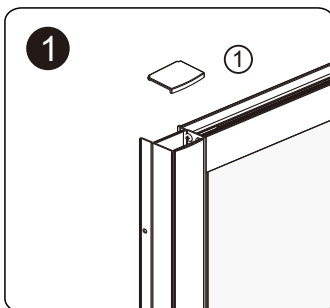

## Detailization / Details / В комплект входит

№	pcs Stück шт.	Description/Beschreibung/Наименование
SP1	1	Profile cap / Stecker Profil / Заглушка профиля
SP2	1	Assembled framing side panel 36"/ Montiert framing Seitenteil 36"/ Боковая панель в сборе 36"
SP3	3	Screw cap / Schraubverschluss / Винтовой колпачок
SP4	3	Screw ST4x10 / Linsenblechschraube ST4x10 / Саморез St4x10